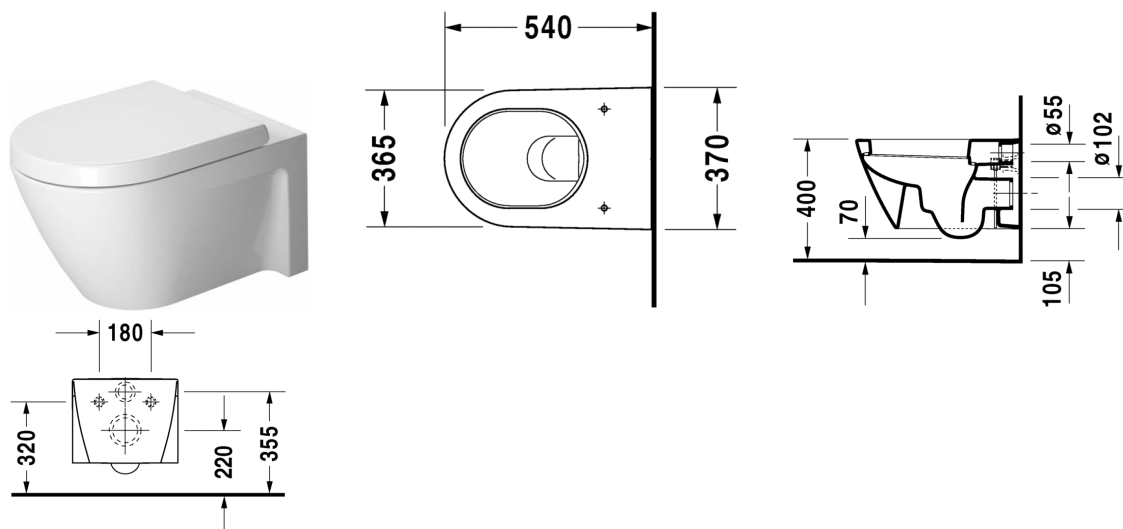

Starck 2 Vægmonteret toilet # 2534090000

| < 370 mm > |

Vægmonteret toilet	Dimension	Vægt	Ordrenummer
Nordisk variant, inkl. Durafix, UWL Klasse 1			
Farver			
00 Hvid (Alpin)			
Varianter			
♠ 4,5 L	370 x 540 mm	26,000 kg	2534090000
Infobox			
Inklusiv Durafix2 for skjult montering, Til Starck 2 toiletter produceret før februar 2012 passer toiletsæde uden SoftClose # 0066910000, med SoftClose # 0066990000			
Porcelæn med Wondergliss vil forblive ren og pæn i lang tid. Hvis du vil bestille produkter med Wondergliss tilføjer du "1" som det 11. tal i Duravit nummeret.			
Tilbehør til porcelæn			
Befæstigelse til vægmonteret toilet og bidet	Ø 12 x 180 mm	0,200 kg	006500
Tilbehør			
Støjdæmpende pakning til vægmonteret toilet		0,300 kg	005064
Matchende produkter			
Toiletsæde rustfri stål hængsler, aftagelig, med dæmpet lukning,			006989
Toiletsæde rustfri stål hængsler, uden dæmpet lukning,			006981

Starck 2 Vægmonteret toilet # 2534090000

|< 370 mm >|

Alle tegninger indeholder nødvendige mål indenfor standard tolerancer. De er angivet i mm og er vejledende. For præcise mål, specielt ved specielle anvendelsesområder, anbefaler vi at vente til produktet er modtaget.