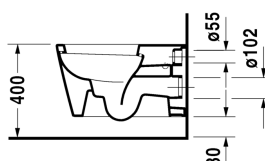

Starck 1 Toilet vægmonteret # 0210090064

| < 410 mm > |

Toilet vægmonteret	Dimension	Vægt	Ordrenummer
Nordisk variant, inkl. Durafix, EWL Klasse 1			
Farver			
00 Hvid (Alpin)			
Varianter			
♣ 4,5 L	410 x 575 mm	27,500 kg	0210090064
Infobox			
Inkl. Durafix fastgørelse til skjult montering			
Porcelæn med Wondergliss vil forblive ren og pæn i lang tid. Hvis du vil bestille produkter med Wondergliss tilføjer du "1" som det 11. tal i Duravit nummeret.			
Tilbehør			
Befæstigelse til vægmonteret toilet og bidet	Ø 12 x 180 mm	0,200 kg	006500
Støjdæmpende pakning til vægmonteret toilet og bidet		0,300 kg	005019
Matchende produkter			
Toiletsæde aftagelig, med beslag, Beslag i rustfri stål, med dæmpet lukning,			006588

Alle tegninger indeholder nødvendige mål indenfor standard tolerancer. De er angivet i mm og er vejledende. For præcise mål, specielt ved specielle anvendelsesområder, anbefaler vi at vente til produktet er modtaget.