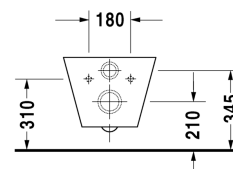

Starck 1 Toilet vægmonteret # 0210090064

| < 410 mm > |

Toilet vægmonteret	Dimension	Vægt	Ordrenummer
Nordisk variant, inkl. Durafix, EWL Klasse 1			
Farver			
00 Hvid (Alpin)			
Varianter			
♣ 4,5 L	410 x 575 mm	27,500 kg	0210090064
Infobox			
Inkl. Durafix fastgørelse til skjult montering			
Porcelæn med Wondergliss vil forblive ren og pæn i lang tid. Hvis du vil bestille produkter med Wondergliss tilføjer du "1" som det 11. tal i Duravit nummeret.			
Tilbehør			
Befæstigelse til vægmonteret toilet og bidet	Ø 12 x 180 mm	0,200 kg	006500
Støjdæmpende pakning til vægmonteret toilet og bidet		0,300 kg	005019
Matchende produkter			
Toiletsæde aftagelig, med beslag, Beslag i rustfri stål, med dæmpet lukning,			006588

Alle tegninger indeholder nødvendige mål indenfor standard tolerancer. De er angivet i mm og er vejledende. For præcise mål, specielt ved specielle anvendelsesområder, anbefaler vi at vente til produktet er modtaget.