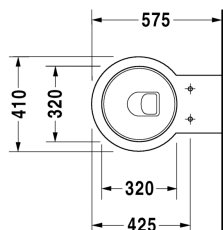

Starck 1 Toilet vægmonteret # 0210090064

| < 410 mm > |

Toilet vægmonteret	Dimension	Vægt	Ordrenummer
Nordisk variant, inkl. Durafix, EWL Klasse 1			
Farver			
00 Hvid (Alpin)			
Varianter			
♣ 4,5 L	410 x 575 mm	27,500 kg	0210090064
Infobox			
Inkl. Durafix fastgørelse til skjult montering			
Porcelæn med Wondergliss vil forblive ren og pæn i lang tid. Hvis du vil bestille produkter med Wondergliss tilføjer du "1" som det 11. tal i Duravit nummeret.			
Tilbehør			
Befæstigelse til vægmonteret toilet og bidet	Ø 12 x 180 mm	0,200 kg	006500
Støjdæmpende pakning til vægmonteret toilet og bidet		0,300 kg	005019
Matchende produkter			
Toiletsæde aftagelig, med beslag, Beslag i rustfri stål, med dæmpet lukning,			006588

Alle tegninger indeholder nødvendige mål indenfor standard tolerancer. De er angivet i mm og er vejledende. For præcise mål, specielt ved specielle anvendelsesområder, anbefaler vi at vente til produktet er modtaget.