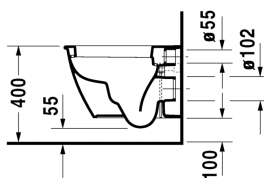

Darling New Toilet vægmonteret, compact # 254909..00

| < 360 mm > |

Toilet vægmonteret, compact	Dimension	Vægt	Ordrenummer
Nordisk variant, inkl. Durafix, EWL Klasse 1			
Farver			
00 Hvid (Alpin) 20 HygieneGlaze (en antibakteriel keramisk glasur der går ind og dræber bakterierne)			
Varianter			
♣ 4,5 L	360 x 485 mm	19,900 kg	254909..00
Infobox			
Inklusiv Durafix2 for skjult montering			
Porcelæn med Wondergliss vil forblive ren og pæn i lang tid. Hvis du vil bestille produkter med Wondergliss tilføjer du "1" som det 11. tal i Duravit nummeret.			
Tilbehør			
Befæstigelse til vægmonteret toilet og bidet	Ø 12 x 180 mm	0,200 kg	006500
Støjdæmpende pakning til vægmonteret toilet		0,300 kg	005020
Matchende produkter			
Toiletsæde rustfri stål hængsler, aftagelig, med dæmpet lukning,			006989
Toiletsæde rustfri stål hængsler, uden dæmpet lukning,			006981

Alle tegninger indeholder nødvendige mål indenfor standard tolerancer. De er angivet i mm og er vejledende. For præcise mål, specielt ved specielle anvendelsesområder, anbefaler vi at vente til produktet er modtaget.