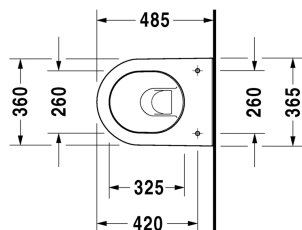

Darling New Toilet vægmonteret, compact # 254909..00

| < 360 mm > |

Toilet vægmonteret, compact	Dimension	Vægt	Ordrenummer
Nordisk variant, inkl. Durafix, EWL Klasse 1			
Farver			
00 Hvid (Alpin) 20 HygieneGlaze (en antibakteriel keramisk glasur der går ind og dræber bakterierne)			
Varianter			
♣ 4,5 L	360 x 485 mm	19,900 kg	254909..00
Infobox			
Inklusiv Durafix2 for skjult montering			
Porcelæn med Wondergliss vil forblive ren og pæn i lang tid. Hvis du vil bestille produkter med Wondergliss tilføjer du "1" som det 11. tal i Duravit nummeret.			
Tilbehør			
Befæstigelse til vægmonteret toilet og bidet	Ø 12 x 180 mm	0,200 kg	006500
Støjdæmpende pakning til vægmonteret toilet		0,300 kg	005020
Matchende produkter			
Toiletsæde rustfri stål hængsler, aftagelig, med dæmpet lukning,			006989
Toiletsæde rustfri stål hængsler, uden dæmpet lukning,			006981

Alle tegninger indeholder nødvendige mål indenfor standard tolerancer. De er angivet i mm og er vejledende. For præcise mål, specielt ved specielle anvendelsesområder, anbefaler vi at vente til produktet er modtaget.