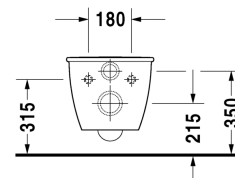

Darling New Toilet vægmonteret, compact # 254909..00

| < 360 mm > |

Toilet vægmonteret, compact	Dimension	Vægt	Ordrenummer
Nordisk variant, inkl. Durafix, EWL Klasse 1			
Farver			
00 Hvid (Alpin) 20 HygieneGlaze (en antibakteriel keramisk glasur der går ind og dræber bakterierne)			
Varianter			
♣ 4,5 L	360 x 485 mm	19,900 kg	254909..00
Infobox			
Inklusiv Durafix2 for skjult montering			
Porcelæn med Wondergliss vil forblive ren og pæn i lang tid. Hvis du vil bestille produkter med Wondergliss tilføjer du "1" som det 11. tal i Duravit nummeret.			
Tilbehør			
Befæstigelse til vægmonteret toilet og bidet	Ø 12 x 180 mm	0,200 kg	006500
Støjdæmpende pakning til vægmonteret toilet		0,300 kg	005020
Matchende produkter			
Toiletsæde rustfri stål hængsler, aftagelig, med dæmpet lukning,			006989
Toiletsæde rustfri stål hængsler, uden dæmpet lukning,			006981

Alle tegninger indeholder nødvendige mål indenfor standard tolerancer. De er angivet i mm og er vejledende. For præcise mål, specielt ved specielle anvendelsesområder, anbefaler vi at vente til produktet er modtaget.