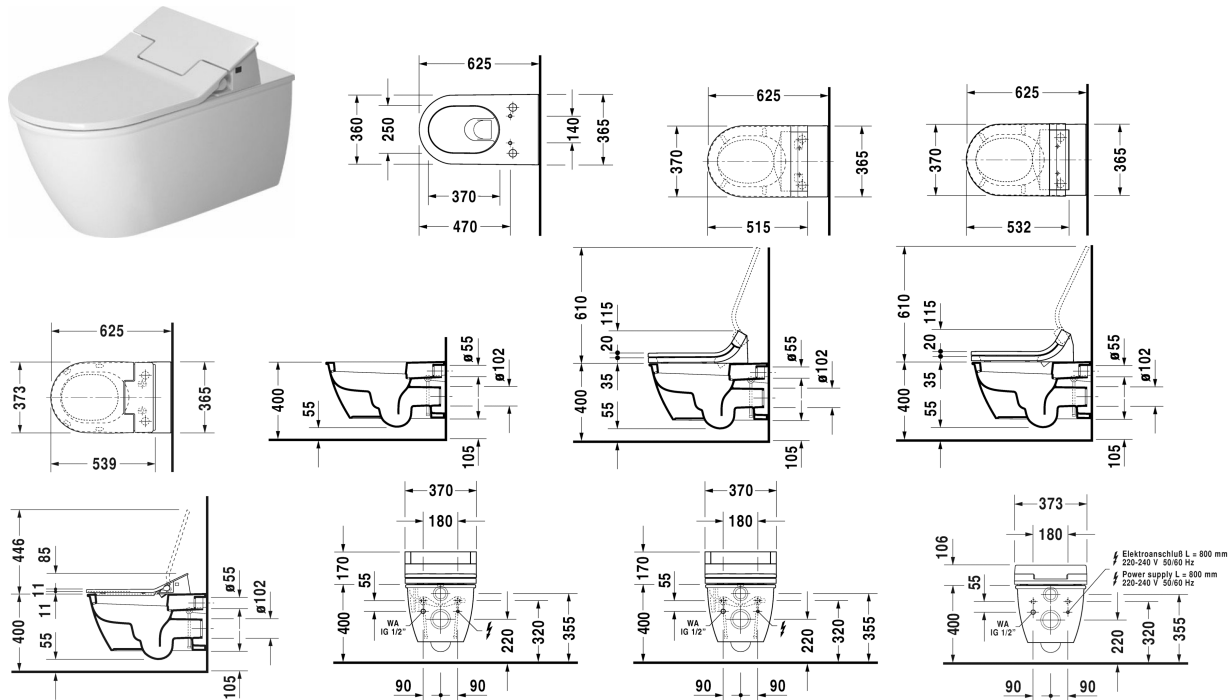

Darling New Vægmonteret toilet SensoWash® # 254459..00 / 254459..00

< 370 mm >|

Vægmonteret toilet SensoWash®	Dimension	Vægt	Ordrenummer
Nordisk variant, kun i kombination med SensoWash, inklusiv tilslutningsdele for SensoWash med skjult tilslutning, inkl. Durafix, UWL Klasse 1			
Farver			
00 Hvid (Alpin) 20 HygieneGlaze (en antibakteriel keramisk glasur der går ind og dræber bakterierne)			
Varianter			
♣ 4,5 L	370 x 625 mm	27,400 kg	254459..00
♣ 4,5 L	370 x 625 mm	27,400 kg	254459..00
Infobox			
Inklusiv Durafix2 for skjult montering			
Porcelæn med Wondergliss vil forblive ren og pæn i lang tid. Hvis du vil bestille produkter med Wondergliss tilføjer du "1" som det 11. tal i Duravit nummeret.			
Tilbehør til porcelæn			
Befæstigelse til vægmonteret toilet og bidet	Ø 12 x 180 mm	0,200 kg	006500
Tilbehør			