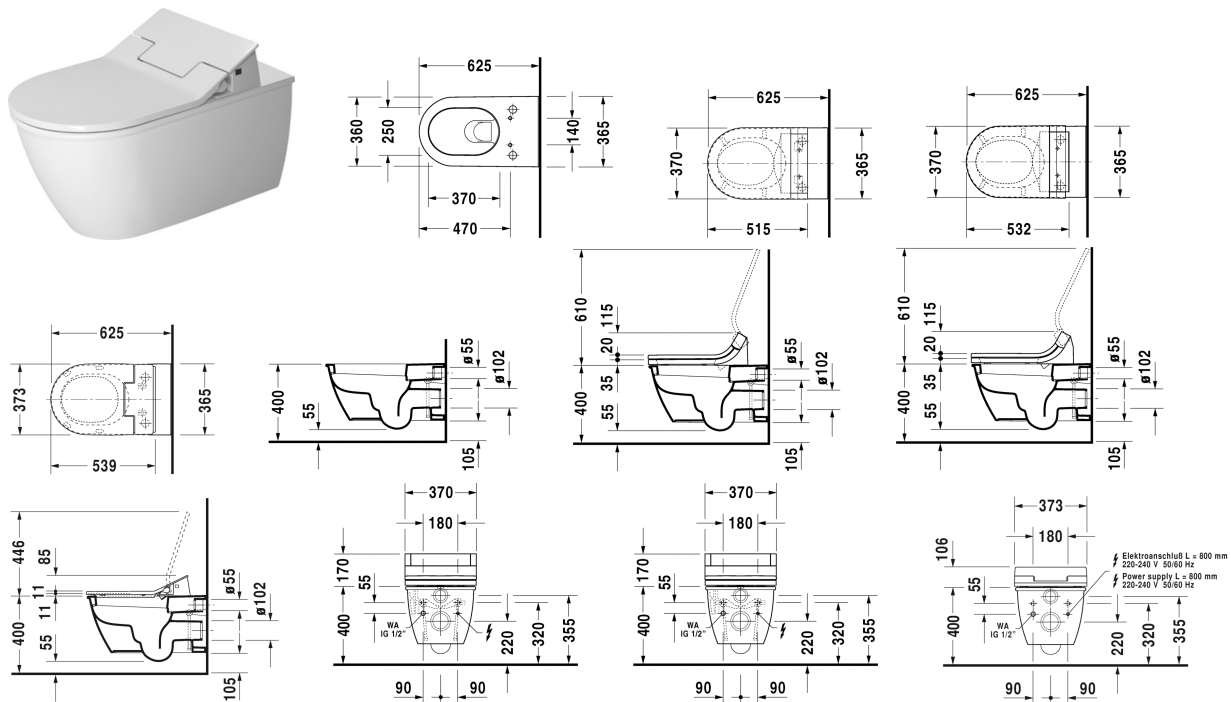

Darling New Toilet vægmonteret # 254459..00

< 370 mm >

Toilet vægmonteret	Dimension	Vægt	Ordrenummer
Nordisk variant, kun i forbindelse med SensoWash, inklusiv tilslutningsdele for SensoWash med skjult tilslutning, inkl. Durafix, EWL Klasse 1			
Farver			
00 Hvid (Alpin) 20 HygieneGlaze (en antibakteriel keramisk glasur der går ind og dræber bakterierne)			
Varianter			
♠ 4,5 L	370 x 625 mm	27,400 kg	254459..00
Infobox			
Inklusiv Durafix2 for skjult montering			
Porcelæn med Wondergliss vil forblive ren og pæn i lang tid. Hvis du vil bestille produkter med Wondergliss tilføjer du "1" som det 11. tal i Duravit nummeret.			
Tilbehør			
Tilslutningssæt i kombination med SensoWash, til Geberit Monolith cisterner			100692