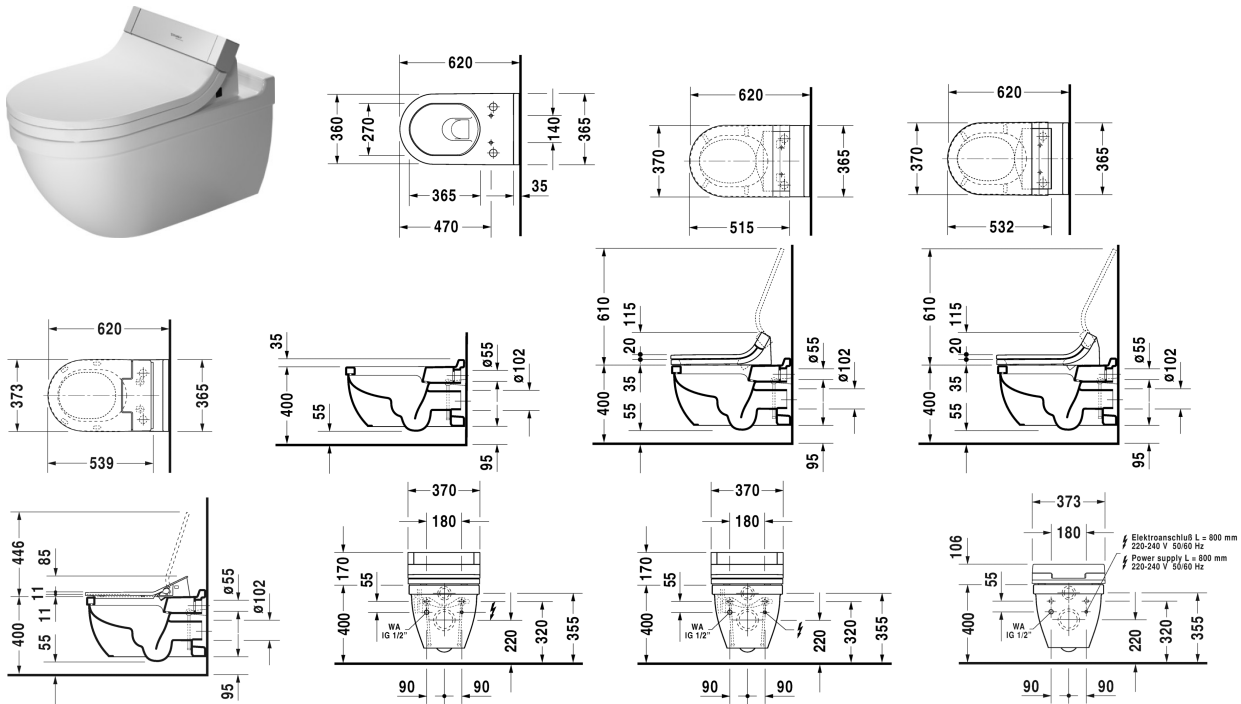

**Starck 3 Toilet vægmonteret # 222659..00**

| &lt; 370 mm &gt; |

Toilet vægmonteret	Dimension	Vægt	Ordrenummer
Nordisk variant, kun i forbindelse med SensoWash, inklusiv tilslutningsdele for SensoWash med skjult tilslutning, inkl. Durafix, EWL Klasse 1			
<b>Farver</b>			
00 Hvid (Alpin) 20 HygieneGlaze (en antibakteriel keramisk glasur der går ind og dræber bakterierne)			
<b>Varianter</b>			
♣ 4,5 L	370 x 620 mm	29,000 kg	222659..00
<b>Infobox</b>			
Inklusiv Durafix2 for skjult montering			
Porcelænen med Wondergliss vil forblive ren og pæn i lang tid. Hvis du vil bestille produkter med Wondergliss tilføjer du "1" som det 11. tal i Duravit nummeret.			
<b>Tilbehør</b>			
Befæstigelse til vægmonteret toilet og bidet	Ø 12 x 180 mm	0,200 kg	006500
Støjdæpende pakning til vægmonteret toilet		0,300 kg	005020