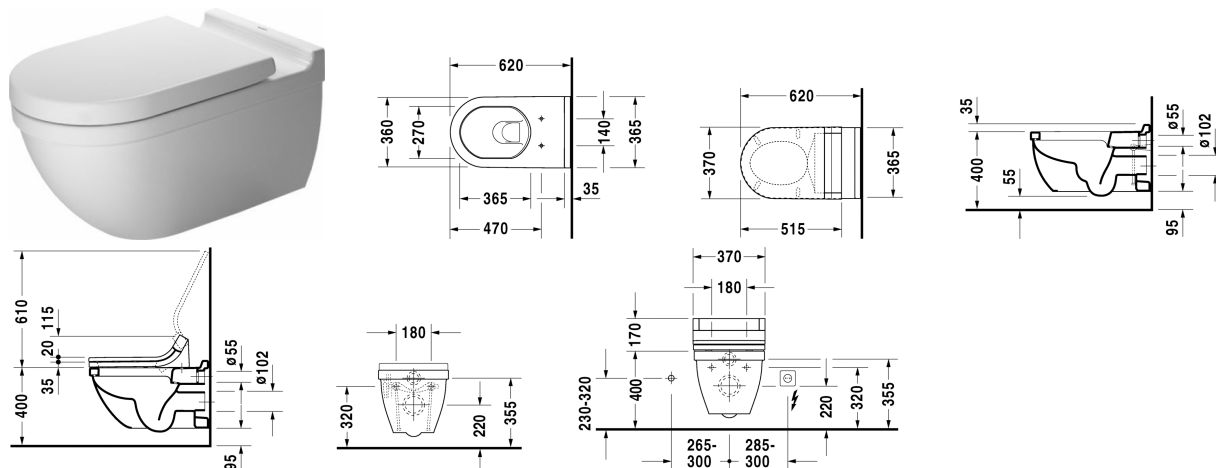

Starck 3 Vægmonteret toilet # 222609..00 / 222609..00

| < 360 mm > |

Vægmonteret toilet	Dimension	Vægt	Ordrenummer
Nordisk variant, inkl. Durafix, UWL Klasse 2			
Farver			
00 Hvid (Alpin) 20 HygieneGlaze (en antibakteriel keramisk glasur der går ind og dræber bakterierne)			
Varianter			
♣ 6,0 L	360 x 620 mm	29,000 kg	222609..00
♣ 6,0 L	360 x 620 mm	29,000 kg	222609..00
Infobox			
Inklusiv Durafix2 for skjult montering			
Porcelæn med Wondergliss vil forblive ren og pæn i lang tid. Hvis du vil bestille produkter med Wondergliss tilføjer du "1" som det 11. tal i Duravit nummeret.			
Tilbehør til porcelæn			
Befæstigelse til vægmonteret toilet og bidet	Ø 12 x 180 mm	0,200 kg	006500
Tilbehør			
Støjdæmpende pakning til vægmonteret toilet		0,300 kg	005020
Matchende produkter			
Toiletsæde forlænget, rustfri stål hængsler, aftagelig, med dæmpet lukning,			006339
Toiletsæde forlænget, rustfri stål hængsler, uden dæmpet lukning,			006332

Starck 3 Vægmonteret toilet # 222609..00 / 222609..00

|< 360 mm >|

Alle tegninger indeholder nødvendige mål indenfor standard tolerancer. De er angivet i mm og er vejledende. For præcise mål, specielt ved specielle anvendelsesområder, anbefaler vi at vente til produktet er modtaget.