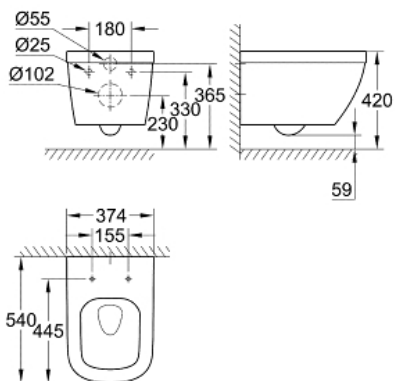

EURO KERAMIK
Væghængt WC
MODEL # 39328000

Pure Freude
an Wasser

GROHE

Product Description:

EURO KERAMIK
Væghængt WC

Standard Specification:

Til indbygget cisterne
horisontalt afløb
GROHE Triple Vortex skylle-teknologi
Spule
Uden skyllekant
skyllemængde 3/5 L
inklusive fikseringssæt
sanitetsporcelæn
komplet dækket med usynlig montering
valgfri: PureGuard anti-klæbe belægning
og anti-bakteriel glaserinf (00H)