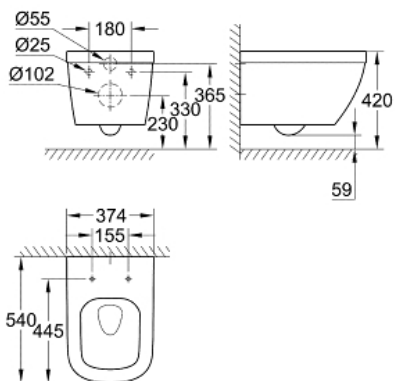

EURO KERAMIK  
Væghængt WC  
MODEL # 3932800H

Pure Freude  
an Wasser

GROHE

**Product Description:**

**EURO KERAMIK  
Væghængt WC**

**Standard Specification:**

Til indbygget cisterne  
horisontalt afløb  
GROHE Triple Vortex skylle-teknologi  
Spule  
Uden skyllekant  
skyllemængde 3/5 L  
inklusive fikseringssæt  
sanitetsporcelæn  
komplet dækket med usynlig montering  
PureGuard anti-klæbe belægning og antibakteriel glasering