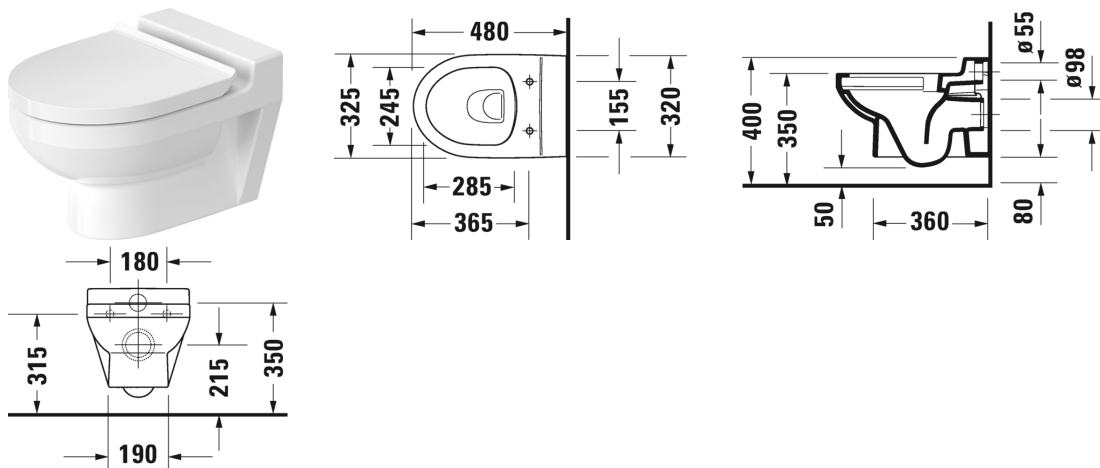

DuraStyle Basic Vægmonteret toilet Duravit Rimless® #
257409..00 / 257409..00

| < 325 mm > |

Vægmonteret toilet Duravit Rimless®	Dimension	Vægt	Ordrenummer
åben skylle-rand, Nordisk variant, børnemodel, UWL Klasse 1, 4,5 L			
Farver			
00 Hvid (Alpin) 20 HygieneGlaze (en antibakteriel keramisk glasur der går ind og dræber bakterierne)			
Varianter			
•	325 x 480 mm	18,500 kg	257409..00
•	325 x 480 mm	18,500 kg	257409..00
Porcelæn med Wondergliss vil forblive ren og pæn i lang tid. Hvis du vil bestille produkter med Wondergliss tilføjer du "1" som det 11. tal i Duravit nummeret.			
Tilbehør			
Befæstigelse til vægmonteret toilet og bidet	Ø 12 x 180 mm	0,200 kg	006500
Matchende produkter			
Toiletsæde rustfri stål hængsler, med dæmpet lukning,			002139

Alle tegninger indeholder nødvendige mål indenfor standard tolerancer. De er angivet i mm og er vejledende. For præcise mål, specielt ved specielle anvendelsesområder, anbefaler vi at vente til produktet er modtaget.