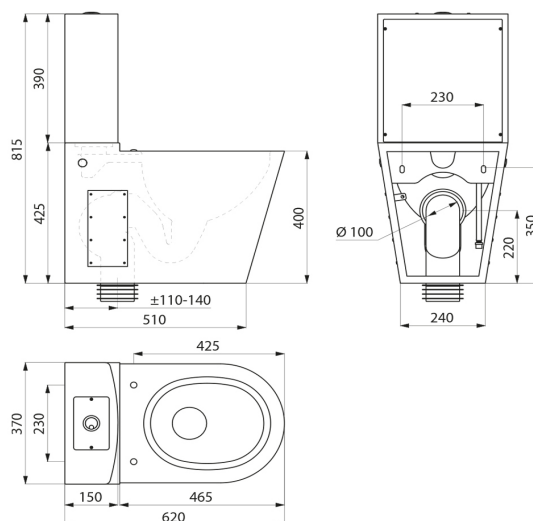

Gulvmonteret toilet i rustfrit stål

- cisterne med dobbeltskyl - holdbar og hygiejnisk
- optimal resistens mod vandalisme

MONOBLOCO S21 - 110390

Produkt:

MONOBLOCO S21 i poleret rustfrit stål
(1,5 mm AISI 304)

Bestående af WC skål og cisterne med dobbeltskyl 3/6 liter for gulvmontering.

Servicelem i begge sider forsynet med sikkerhedsskruer.

Nem rengøring da toiletskålen er lavet i ét stykke og har afrundede kanter.

Har forborede huller til fastgørelse af toiletsæde.

Installation:

Vandforsyning bagfra eller udvendigt på højre eller venstre side. Skjult P eller S vandlås.

Vægt: 21 kg.

Mål: L 620 x B 370 x H 400/815 mm.

Rengøring/vedligeholdelse:

Toilettet må ikke rengøres med slibende midler.

Generelt:

Forbehold for specifikationsændringer og trykfejl.

Der henvises iverigt til installationsvejledning samt produktinformation, som medfølger i forpakningen.

Modelprogram:

MONOBLOCO S21 TOILET

Best. nr. 110390   **VVS nr. 61 3881.000**

Tilbehør:

Toiletsæde uden låg for S21 WC

Best. nr. 101619   **VVS nr. 61 5388.601**

Toiletsæde med låg for S21 WC

Best. nr. 101819   **VVS nr. 61 5388.801**

Delabie
MONOBLOCO S21
Best. nr. 110390
VVS nr. 61 3881.000

CMA
ARMATUR