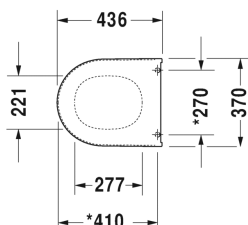

Starck 3 Toiletsæde # 0063810000

| Toiletsæde | Dimension | Vægt | Ordrenummer |
|--|--------------|----------|-------------|
| rustfri stål hængsler, uden dæmpet lukning | | | |
| Farver | | | |
| 00 Hvid (Alpin) | | | |
| Varianter | | | |
| | | 2,300 kg | 0063810000 |
| Matchende produkter | | | |
| Gulvstående toilet Nordisk variant, (uden cisterne og sæde), Inklusiv fastgørelse, lodret afløb, EWL Klasse 2, 360 x 655 mm | 360 x 655 mm | | 012601 |
| Gulvstående toilet Nordisk variant, (uden cisterne og sæde), Inklusiv fastgørelse, vandret afløb, 360 x 655 mm | 360 x 655 mm | | 012609 |
| Gulvstående toilet (uden cisterne og sæde), Nordisk variant, Afløbssæt for lodret og vandret afløb 70 - 210 mm, længde justerbar, afløbsbøjning for lodret afløb fra 200 - 240 mm, Inkl. fastgørelse, 360 x 655 mm | 360 x 655 mm | | 012809 |
| Toilet til ekstern vandtilslutning, Nordisk variant, Inklusiv fastgørelse, vandret afløb, EWL Klasse 2, 6,0 L, 360 x 560 mm | 360 x 560 mm | | 012409 |
| Toilet vægmonteret Nordisk variant, EWL Klasse 1, 360 x 540 mm | 360 x 540 mm | | 220009 |
| Toilet vægmonteret, compact Nordisk variant, EWL Klasse 2, 360 x 485 mm | 360 x 485 mm | | 220209 |
| Vægmonteret toilet komfort Nordisk variant, siddehøjde + 50 mm, EWL Klasse 2, 360 x 545 mm | 360 x 545 mm | | 221509 |
| Toilet vægmonteret Bolteafstand 230 mm, Nordisk variant, EWL Klasse 2, 360 x 540 mm | 360 x 540 mm | | 220609 |
| Toilet vægmonteret Nordisk variant, inkl. Durafix, EWL Klasse 1, 360 x 540 mm | 360 x 540 mm | | 222509 |
| Toilet vægmonteret, compact Nordisk variant, inkl. Durafix, EWL Klasse 1, 360 x 485 mm | 360 x 485 mm | | 222709 |
| Toilet vægmonteret Duravit Rimless® åben skylle-rand, Nordisk variant, inkl. Durafix, EWL Klasse 1, 360 x 540 mm | 360 x 540 mm | | 252709 |