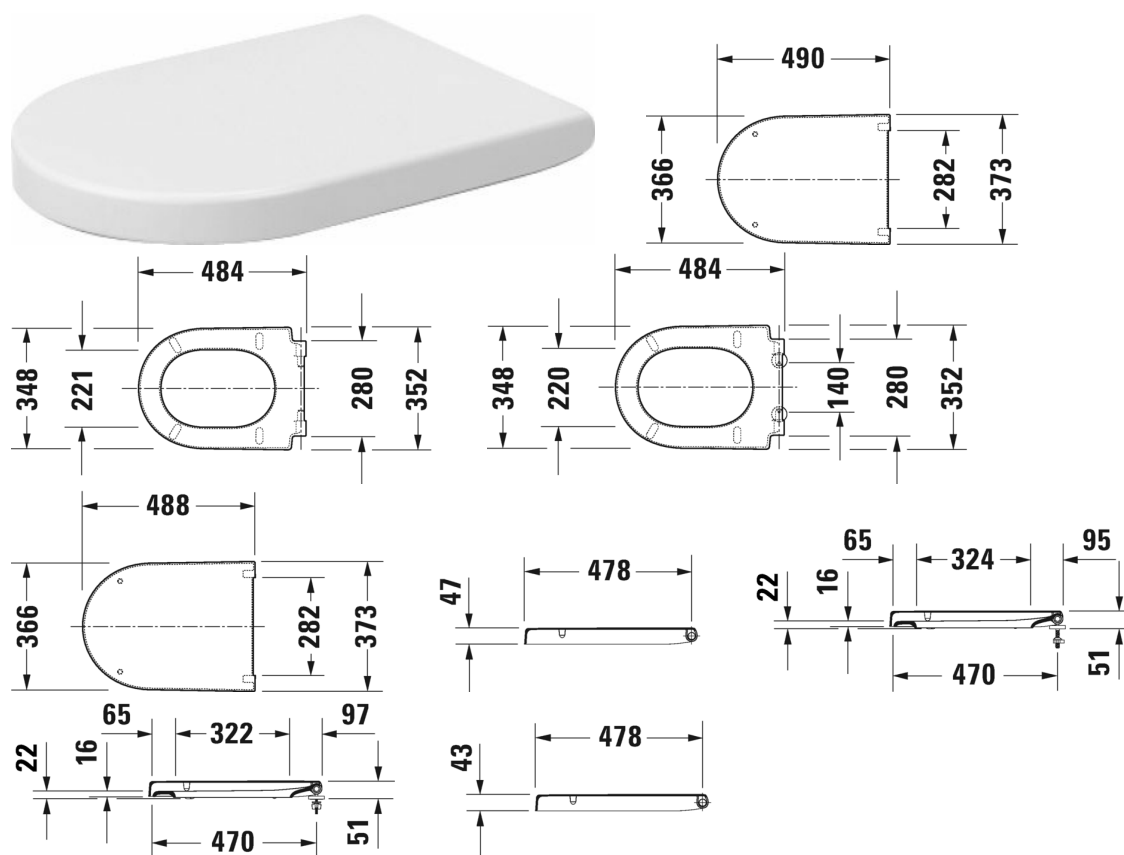

Starck 2 Toiletsæde # 0063390000

Toiletsæde	Dimension	Vægt	Ordrenummer
forlænget, rustfri stål hængsler, aftagelig, med dæmpet lukning			
Farver			
00 Hvid (Alpin)			
Varianter			
		2,000 kg	0063390000
Matchende produkter			
Vægmonteret toilet Nordisk variant, inkl. Durafix, UWL Klasse 1, 375 x 620 mm	375 x 620 mm		253309
Gulvstående toilet (uden cisterne og sæde), Nordisk variant, inklusiv fastgørelse, UWL Klasse 1, 370 x 725 mm	370 x 725 mm		212909

Alle tegninger indeholder nødvendige mål indenfor standard tolerancer. De er angivet i mm og er vejledende. For præcise mål, specielt ved specielle anvendelsesområder, anbefaler vi at vente til produktet er modtaget.