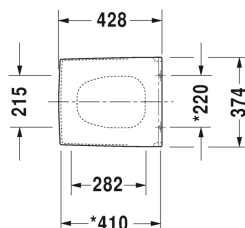

## Vero Toiletsæde # 006769..00

Toiletsæde	Dimension	Vægt	Ordrenummer
rustfri stål hængsler, med dæmpet lukning			
<b>Farver</b>			
00 Hvid (Alpin) 08 Sort			
<b>Varianter</b>			
		2,800 kg	006769..00
<b>Matchende produkter</b>			
Gulvstående toilet (uden cisterne og sæde), Nordisk variant, Afløbssæt for lodret og vandret afløb 70 - 185 mm, længde justerbar, afløbsbøjning for lodret afløb fra 175 - 215 mm, Inkl. fastgørelse, EWL Klasse 2, 370 x 630 mm	370 x 630 mm		211609
Toilet vægmonteret Nordisk variant, EWL Klasse 1, 370 x 545 mm	370 x 545 mm		221709

Alle tegninger indeholder nødvendige mål indenfor standard tolerancer. De er angivet i mm og er vejledende. For præcise mål, specielt ved specielle anvendelsesområder, anbefaler vi at vente til produktet er modtaget.