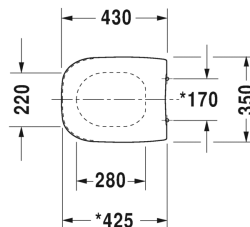

D-Code Toiletsæde # 0067310000 / 0067310099

Toiletsæde	Dimension	Vægt	Ordrenummer
rustfri stål hængsler, uden dæmpet lukning			
Farver			
00 Hvid (Alpin)			
Varianter			
		2,400 kg	0067310000
		2,400 kg	0067310099

Alle tegninger indeholder nødvendige mål indenfor standard tolerancer. De er angivet i mm og er vejledende. For præcise mål, specielt ved specielle anvendelsesområder, anbefaler vi at vente til produktet er modtaget.