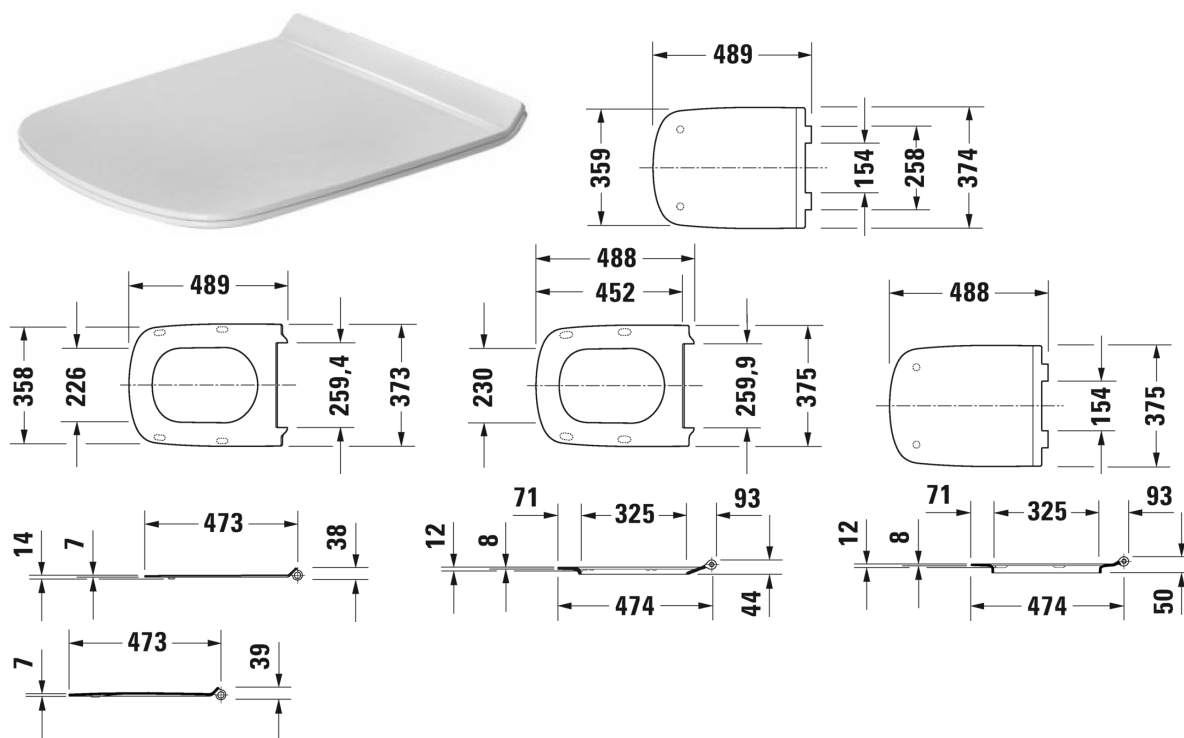

DuraStyle Toiletsæde # 0060590000

Toiletsæde	Dimension	Vægt	Ordrenummer
aftagelig, forlænget, rustfri stål hængsler, med dæmpet lukning			
Farver			
00 Hvid (Alpin)			
Varianter			
		3,100 kg	0060590000
Matchende produkter			
Vægmonteret toilet Nordisk variant, inkl. Durafix, UWL Klasse 1, 370 x 620 mm	370 x 620 mm		253709
Gulvstående toilet (uden cisterne og sæde), Nordisk variant, Variabel tilslutningssæt, vandret og lodret afløb fra 70 - 190 mm, længde justerbar, tilslutningsbøjning, lodret afløb fra 170 - 220 mm, Inkl. fastgørelse, UWL Klasse 1, 370 x 700 mm	370 x 700 mm		215609
Vægmonteret toilet Duravit Rimless® åben skylle-rand, Nordisk variant, inkl. Durafix, UWL Klasse 1, 370 x 620 mm	370 x 620 mm		254209
Vægmonteret toilet Vital Duravit Rimless® åben skylle-rand, Nordisk variant, velegnet til kørestolsbrugere, fremspring 700 mm, inkl. Durafix, UWL Klasse 1, 4,5 L, 370 x 700 mm	370 x 700 mm		255909

DuraStyle Toiletsæde # 0060590000

Alle tegninger indeholder nødvendige mål indenfor standard tolerancer. De er angivet i mm og er vejledende. For præcise mål, specielt ved specielle anvendelsesområder, anbefaler vi at vente til produktet er modtaget.