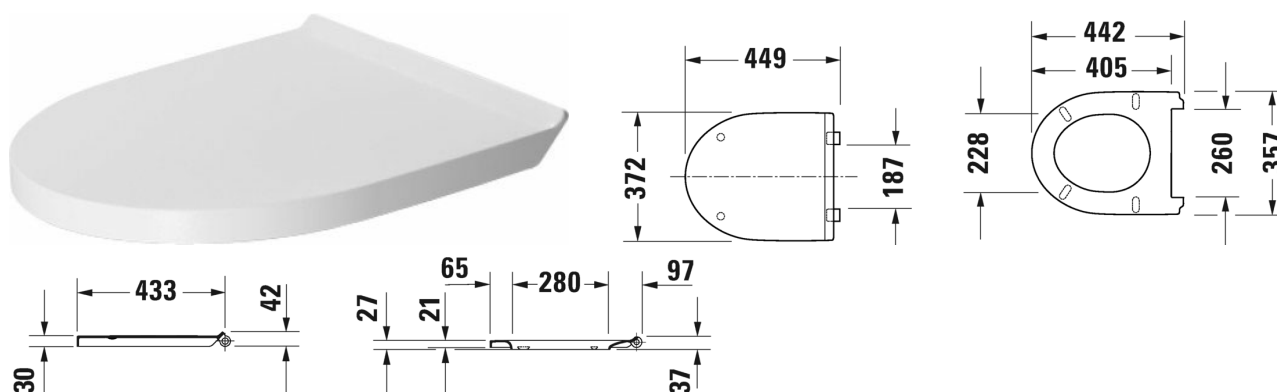

DuraStyle Basic Toiletsæde # 0020790000

Toiletsæde	Dimension	Vægt	Ordrenummer
rustfri stål hængsler, med dæmpet lukning			
Farver			
00 Hvid (Alpin)			
Varianter			
		2,400 kg	0020790000
Matchende produkter			
Vægmonteret toilet Duravit Rimless® åben skylle-rand, Nordisk variant, UWL Klasse 1, 365 x 540 mm	365 x 540 mm		256209
Gulvstående toilet Duravit Rimless® åben skylle-rand, til ekstern vandtilslutning, Nordisk variant, Inklusiv fastgørelse, lodret afløb, UWL Klasse 1, 4,5 L, 370 x 560 mm	370 x 560 mm		218401
Gulvstående toilet Duravit Rimless® åben skylle-rand, til ekstern vandtilslutning, Nordisk variant, Inklusiv fastgørelse, vandret afløb, UWL Klasse 1, 4,5 L, 370 x 480 mm	370 x 480 mm		218409
Gulvstående toilet Duravit Rimless® åben skylle-rand, (uden cisterne og sæde), Nordisk variant, Inklusiv fastgørelse, Variabel tilslutningssæt, vandret og lodret afløb fra 70 - 170 mm, længde justerbar, tilslutningsbøjning, lodret afløb fra 160 - 230 mm, UWL Klasse 1, 4,5 L, 365 x 650 mm	365 x 650 mm		218209
Gulvstående toilet Duravit Rimless® (uden cisterne og sæde), åben skylle-rand, Nordisk variant, Inklusiv fastgørelse, vandret afløb, UWL Klasse 1, 4,5 L, 365 x 655 mm	365 x 655 mm		218309

Alle tegninger indeholder nødvendige mål indenfor standard tolerancer. De er angivet i mm og er vejledende. For præcise mål, specielt ved specielle anvendelsesområder, anbefaler vi at vente til produktet er modtaget.