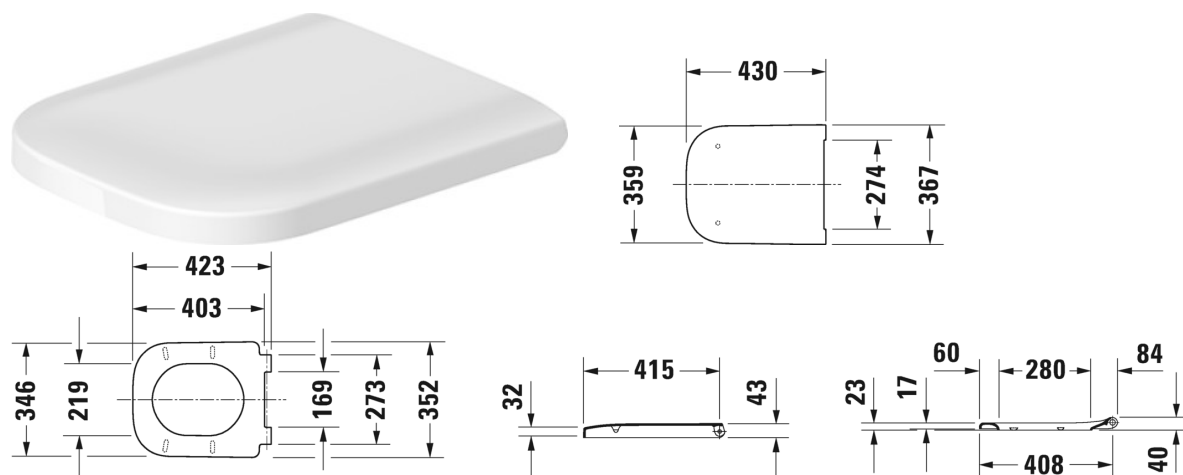

## Happy D.2 Toiletsæde # 006459..00 / 006459..00

Toiletsæde	Dimension	Vægt	Ordrenummer
aftagelig, rustfri stål hængsler, med dæmpet lukning			
<b>Farver</b>			
00 Hvid (Alpin) 13 Anthracite Matt			
<b>Varianter</b>			
Indvendig hvid, udvendig hvid		2,400 kg	006459..00
Indvendig antracit mat, udvendig antracit mat		2,400 kg	006459..00

Alle tegninger indeholder nødvendige mål indenfor standard tolerancer. De er angivet i mm og er vejledende. For præcise mål, specielt ved specielle anvendelsesområder, anbefaler vi at vente til produktet er modtaget.