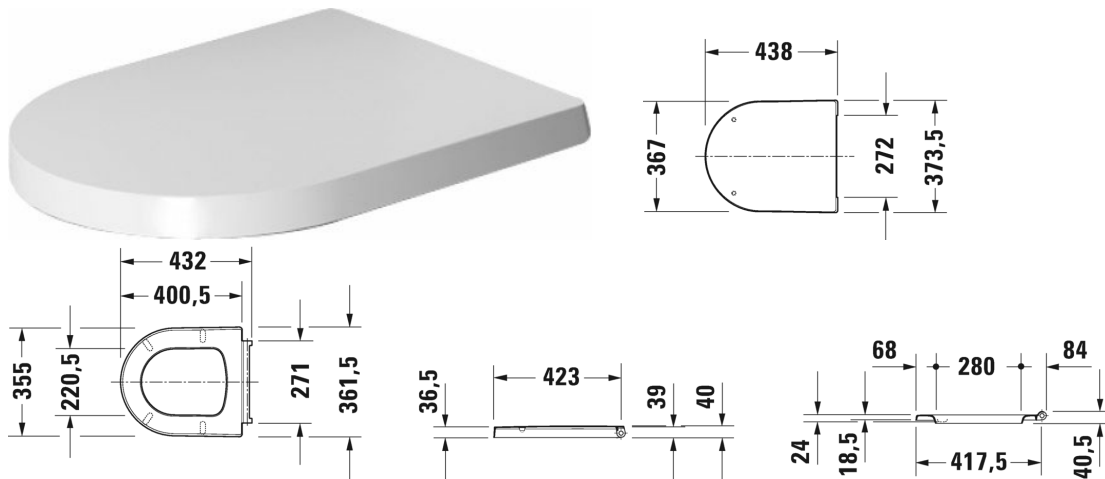

**ME by Starck Toiletsæde # 002011..00 / 002011..00**

Toiletsæde	Dimension	Vægt	Ordrenummer
rustfri stål hængsler, uden dæmpet lukning			
<b>Farver</b>			
00 Hvid (Alpin) 26 Hvid/Hvid mat satin			
<b>Varianter</b>			
Indvendig hvid, udvendig hvid		2,000 kg	002011..00
Indvendig hvid, udvendig hvid mat satin		2,000 kg	002011..00

Alle tegninger indeholder nødvendige mål indenfor standard tolerancer. De er angivet i mm og er vejledende. For præcise mål, specielt ved specielle anvendelsesområder, anbefaler vi at vente til produktet er modtaget.