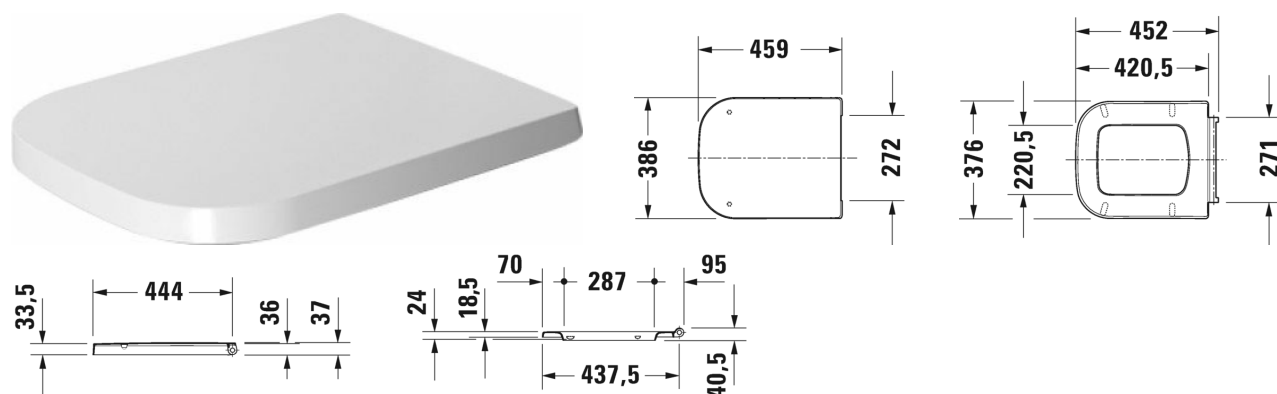

## P3 Comforts Toiletsæde # 0020390000

Toiletsæde	Dimension	Vægt	Ordrenummer
rustfri stål hængsler, aftagelig, med dæmpet lukning			
<b>Farver</b>			
00 Hvid (Alpin)			
<b>Varianter</b>			
		2,200 kg	0020390000
<b>Matchende produkter</b>			
Gulvstående toilet Duravit Rimless® åben skylle-rand, back-to-wall, Nordisk variant, inkl. fastgørelse, vandret afløb, UWL Klasse 1, 380 x 600 mm	380 x 600 mm		216609
Vægmonteret toilet Duravit Rimless® åben skylle-rand, Nordisk variant, inkl. Durafix, UWL Klasse 1, 380 x 570 mm	380 x 570 mm		256109

Alle tegninger indeholder nødvendige mål indenfor standard tolerancer. De er angivet i mm og er vejledende. For præcise mål, specielt ved specielle anvendelsesområder, anbefaler vi at vente til produktet er modtaget.