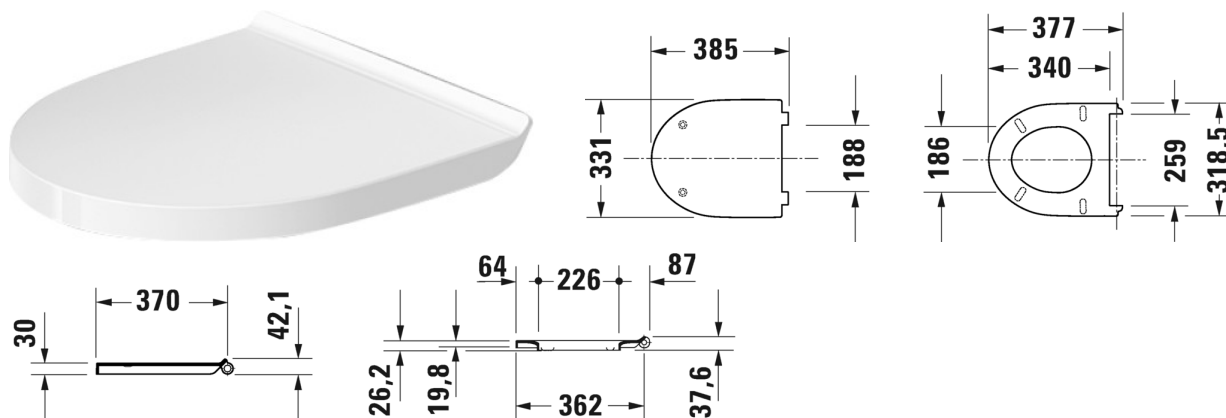

DuraStyle Basic Toiletsæde # 0021390000

Toiletsæde	Dimension	Vægt	Ordrenummer
rustfri stål hængsler, med dæmpet lukning			
Farver			
00 Hvid (Alpin)			
Varianter			
		2,100 kg	0021390000
Matchende produkter			
Vægmonteret toilet Duravit Rimless® åben skylle-rand, Nordisk variant, børnemodel, UWL Klasse 1, 4,5 L, 325 x 480 mm	325 x 480 mm		257409

Alle tegninger indeholder nødvendige mål indenfor standard tolerancer. De er angivet i mm og er vejledende. For præcise mål, specielt ved specielle anvendelsesområder, anbefaler vi at vente til produktet er modtaget.