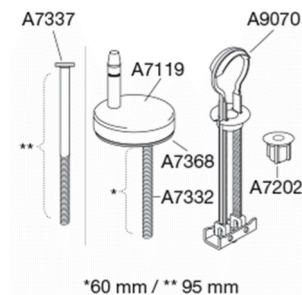

Farve

Hvid

Beskrivelse

PRESSALIT toiletsæde med låg, model "Sign", art nr. 624 af gennemfarvet hærdeplast inkl. D81 universalbeslag med soft close i rustfrit stål.
- centerafstand: 132-212 mm
- belastning - ringsæde 240 kg
- 10 års garanti