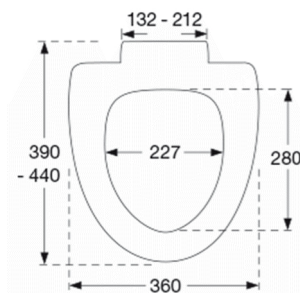

Pressalit Sign 624 Toiletsæde med soft close inkl. beslag i rustfrit stål.

Funktioner

Lift-off, Soft close

Varenummer

624000-D81999
VVS: 614979000
RSK: 7821857
EAN: 5708590315638

Pressalit Sign med soft close og lift-off - den lille detalje, der gør den store forskel. Praktisk og funktionelt toiletsæde i nordisk design, der passer perfekt til Ifö Sign Art.

Farve

Hvid

Beskrivelse

PRESSALIT toiletsæde med låg, model "Sign", art nr. 624 af gennemfarvet hærdeplast inkl. D81 universalbeslag med soft close i rustfrit stål.
- centerafstand: 132-212 mm
- belastning - ringsæde 240 kg
- 10 års garanti