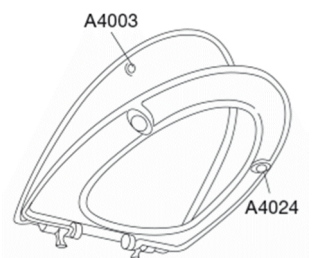

Pressalit Sign 624 Toiletsæde med soft close inkl. beslag i rustfrit stål.

Funktioner

Lift-off, Soft close

Varenummer

624000-D81999
VVS: 614979000
RSK: 7821857
EAN: 5708590315638

Pressalit Sign med soft close og lift-off - den lille detalje, der gør den store forskel. Praktisk og funktionelt toiletsæde i nordisk design, der passer perfekt til Ifö Sign Art.

Farve

Hvid

Beskrivelse

PRESSALIT toiletsæde med låg, model "Sign", art nr. 624 af gennemfarvet hærdeplast inkl. D81 universalbeslag med soft close i rustfrit stål.
- centerafstand: 132-212 mm
- belastning - ringsæde 240 kg
- 10 års garanti