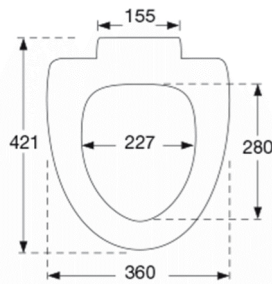

Pressalit Sign 624 Toiletsæde med soft close inkl. beslag i rustfrit stål.

Funktioner

Soft close

Varenummer

624000-D03999
VVS: 614981000
RSK: 7904465
EAN: 5708590286358

Pressalit Sign med soft close - den lille detalje, der gør den store forskel. Praktisk og funktionelt toiletsæde i nordisk design, der passer perfekt til Ifö Sign.

Farve

Hvid

Beskrivelse

PRESSALIT toiletsæde med låg, model "Sign", art nr. 624 af gennemfarvet hærdeplast inkl. D03 fast beslag med soft close i rustfrit stål.

- centerafstand: 155 mm
- belastning - ringsæde 240 kg
- 10 års garanti