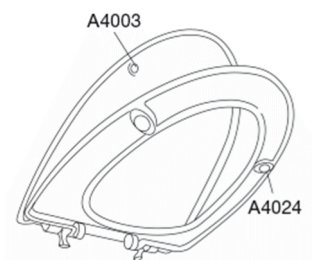

Pressalit Sign 624 Toiletsæde med soft close inkl. beslag i rustfrit stål.

Funktioner

Soft close

Varenummer

624000-D03999
VVS: 614981000
RSK: 7904465
EAN: 5708590286358

Pressalit Sign med soft close - den lille detalje, der gør den store forskel. Praktisk og funktionelt toiletsæde i nordisk design, der passer perfekt til Ifö Sign.

Farve

Hvid

Beskrivelse

PRESSALIT toiletsæde med låg, model "Sign", art nr. 624 af gennemfarvet hærdeplast inkl. D03 fast beslag med soft close i rustfrit stål.

- centerafstand: 155 mm
- belastning - ringsæde 240 kg
- 10 års garanti