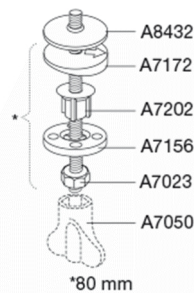

Pressalit Sign 624 Toiletsæde med soft close inkl. beslag i rustfrit stål.

Funktioner

Soft close

Varenummer

624000-D03999
VVS: 614981000
RSK: 7904465
EAN: 5708590286358

Pressalit Sign med soft close - den lille detalje, der gør den store forskel. Praktisk og funktionelt toiletsæde i nordisk design, der passer perfekt til Ifö Sign.

Farve

Hvid

Beskrivelse

PRESSALIT toiletsæde med låg, model "Sign", art nr. 624 af gennemfarvet hærdeplast inkl. D03 fast beslag med soft close i rustfrit stål.

- centerafstand: 155 mm
- belastning - ringsæde 240 kg
- 10 års garanti