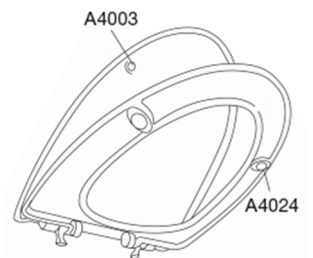

### Varenummer

624001-D03999  
VVS: 614981001  
RSK: 7904466  
EAN: 5708590286365

Pressalit Sign med soft close - den lille detalje, der gør den store forskel. Praktisk og funktionelt toiletsæde i nordisk design, der passer perfekt til Ifö Sign.

### Beskrivelse

PRESSALIT toiletsæde med låg, model "Sign", art nr. 624 af gennemfarvet hærdeplast inkl. D03 fast beslag med soft close i rustfrit stål.

- centerafstand: 155 mm
- belastning - ringsæde 240 kg
- 10 års garanti