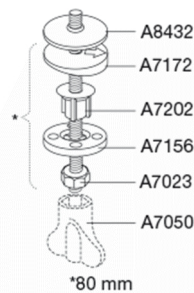

### Varenummer

624001-D03999  
VVS: 614981001  
RSK: 7904466  
EAN: 5708590286365

Pressalit Sign med soft close - den lille detalje, der gør den store forskel. Praktisk og funktionelt toiletsæde i nordisk design, der passer perfekt til Ifö Sign.

### Beskrivelse

PRESSALIT toiletsæde med låg, model "Sign", art nr. 624 af gennemfarvet hærdeplast inkl. D03 fast beslag med soft close i rustfrit stål.

- centerafstand: 155 mm
- belastning - ringsæde 240 kg
- 10 års garanti