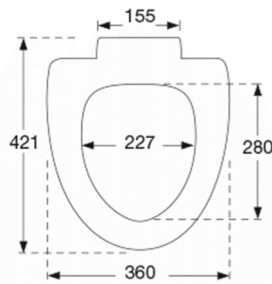

### Varenummer

624001-D03999  
VVS: 614981001  
RSK: 7904466  
EAN: 5708590286365

Pressalit Sign med soft close - den lille detalje, der gør den store forskel. Praktisk og funktionelt toiletsæde i nordisk design, der passer perfekt til Ifö Sign.

### Beskrivelse

PRESSALIT toiletsæde med låg, model "Sign", art nr. 624 af gennemfarvet hærdeplast inkl. D03 fast beslag med soft close i rustfrit stål.

- centerafstand: 155 mm
- belastning - ringsæde 240 kg
- 10 års garanti