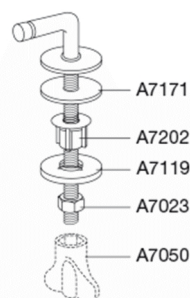

**Pressalit Sign uden låg 553**  
**Toiletsæde uden låg inkl. fast beslag i rustfrit stål**

**Varenummer**

553000-BD1999  
VVS: 614982000  
NRF: 6190016  
RSK: 7904459  
EAN: 5708590280349

**Farve**

Hvid

**Beskrivelse**

PRESSALIT toiletsæde uden låg, model "Sign", art. nr. 553 af gennemfarvet hærdeplast inkl. BD1 fast beslag i rustfrit stål

- centerafstand: 155 mm
- belastning - ringsæde 180 kg
- 10 års garanti

**Designer**