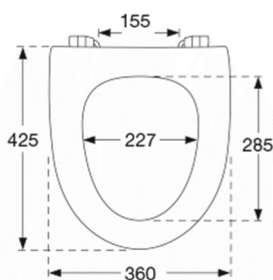

PRESSALIT toiletsæde uden låg, model "Sign", art. nr. 553 af gennemfarvet hærdeplast inkl. BD1 fast beslag i rustfrit stål

- centerafstand: 155 mm
- belastning - ringsæde 180 kg
- 10 års garanti

**Designer**