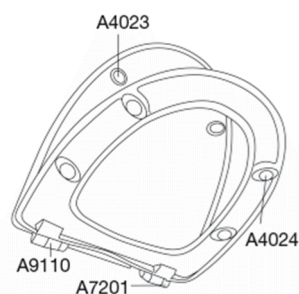

**Pressalit Sign uden låg 553**  
**Toiletsæde uden låg inkl. fast beslag i rustfrit stål**

**Varenummer**

553000-BD1999  
VVS: 614982000  
NRF: 6190016  
RSK: 7904459  
EAN: 5708590280349

**Farve**

Hvid

**Beskrivelse**

PRESSALIT toiletsæde uden låg, model "Sign", art. nr. 553 af gennemfarvet hærdeplast inkl. BD1 fast beslag i rustfrit stål

- centerafstand: 155 mm
- belastning - ringsæde 180 kg
- 10 års garanti

**Designer**