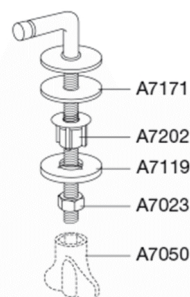

**Pressalit Sign 554**  
Toiletsæde inkl. fast beslag i rustfrit stål. Lift-off funktion kan tilvælges.

**Varenummer**

554000-BD1999  
VVS: 614983000  
NRF: 6190005  
RSK: 7904460  
EAN: 5708590271224

Pressalit Sign - når velvære, funktionalitet og individualitet går op i en højere enhed. Toiletsædets bløde afrundede kanter og lågets buede flade gør Pressalit Sign til en fryd for øjet. Med lift-off funktion eller fast beslag.

**Farve**

Hvid

**Beskrivelse**

PRESSALIT toiletsæde med låg, model "Sign", art. nr. 554 af gennemfarvet hærdeplast inkl. BR9 fast beslag med lift-off/BD1 fast beslag i rustfrit stål  
- centerafstand: BR9: 155 mm/BD1 155 mm  
- afmontering af sæde/låg letter rengøringen (lift-off beslag)  
- belastning - ringsæde 180 kg  
- 10 års garanti