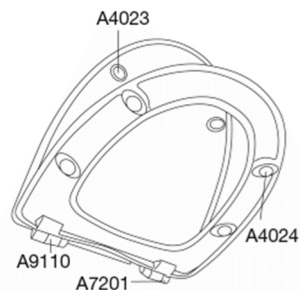

**Pressalit Sign 554**  
Toiletsæde inkl. fast beslag i rustfrit stål. Lift-off funktion kan tilvælges.

**Varenummer**

554000-BD1999  
VVS: 614983000  
NRF: 6190005  
RSK: 7904460  
EAN: 5708590271224

Pressalit Sign - når velvære, funktionalitet og individualitet går op i en højere enhed. Toiletsædets bløde afrundede kanter og lågets buede flade gør Pressalit Sign til en fryd for øjet. Med lift-off funktion eller fast beslag.

**Farve**

Hvid

**Beskrivelse**

PRESSALIT toiletsæde med låg, model "Sign", art. nr. 554 af gennemfarvet hærdeplast inkl. BR9 fast beslag med lift-off/BD1 fast beslag i rustfrit stål  
- centerafstand: BR9: 155 mm/BD1 155 mm  
- afmontering af sæde/låg letter rengøringen (lift-off beslag)  
- belastning - ringsæde 180 kg  
- 10 års garanti