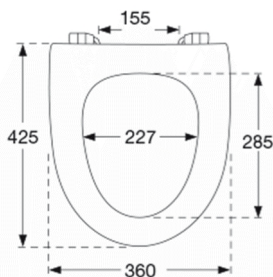

**Pressalit Sign 554**  
Toiletsæde inkl. fast beslag i rustfrit stål. Lift-off funktion kan tilvælges.

**Varenummer**

554000-BD1999  
VVS: 614983000  
NRF: 6190005  
RSK: 7904460  
EAN: 5708590271224

Pressalit Sign - når velvære, funktionalitet og individualitet går op i en højere enhed. Toiletsædets bløde afrundede kanter og lågets buede flade gør Pressalit Sign til en fryd for øjet. Med lift-off funktion eller fast beslag.

**Farve**

Hvid

**Beskrivelse**

PRESSALIT toiletsæde med låg, model "Sign", art. nr. 554 af gennemfarvet hærdeplast inkl. BR9 fast beslag med lift-off/BD1 fast beslag i rustfrit stål  
- centerafstand: BR9: 155 mm/BD1 155 mm  
- afmontering af sæde/låg letter rengøringen (lift-off beslag)  
- belastning - ringsæde 180 kg  
- 10 års garanti