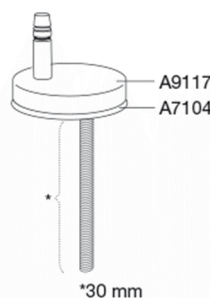

**Pressalit 3 684**  
**Toiletsæde med soft close inkl. beslag i rustfrit stål.**

<b>Funktioner</b>	Lift-off, Soft close	
<b>Varenummer</b>	684001-D77999 VVS: 615022001 NRF: 6190123 RSK: 7904471 EAN: 5708590301679	
<b>Farve</b>	Sort (RAL 9005)	
<b>Beskrivelse</b>	PRESSALIT toiletsæde med låg, model "Pressalit 3", art. nr. 684 af gennemfarvet hærdeplast inkl. D77 universal-flex-beslag i rustfrit stål. <ul style="list-style-type: none"> <li>- alternative beslag: D38</li> <li>- centerafstand: 270 - 320 mm</li> <li>- belastning - ringsæde 240 kg</li> <li>- passer på Philippe Starck 3 (Duravit)</li> <li>- 10 års garanti</li> </ul>	
<b>Designtype</b>	Wrap-over	
<b>Designer</b>	Pressalit	
<b>Design-år</b>	2009	