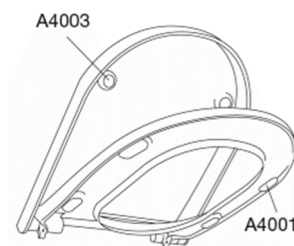

**Pressalit 3 684**  
**Toiletsæde med soft close inkl. beslag i rustfrit stål.**

<b>Funktioner</b>	Lift-off, Soft close	
<b>Varenummer</b>	684001-D77999 VVS: 615022001 NRF: 6190123 RSK: 7904471 EAN: 5708590301679	
<b>Farve</b>	Sort (RAL 9005)	
<b>Beskrivelse</b>	PRESSALIT toiletsæde med låg, model "Pressalit 3", art. nr. 684 af gennemfarvet hærdeplast inkl. D77 universal-flex-beslag i rustfrit stål. <ul style="list-style-type: none"> <li>- alternative beslag: D38</li> <li>- centerafstand: 270 - 320 mm</li> <li>- belastning - ringsæde 240 kg</li> <li>- passer på Philippe Starck 3 (Duravit)</li> <li>- 10 års garanti</li> </ul>	
<b>Designtype</b>	Wrap-over	
<b>Designer</b>	Pressalit	
<b>Design-år</b>	2009	