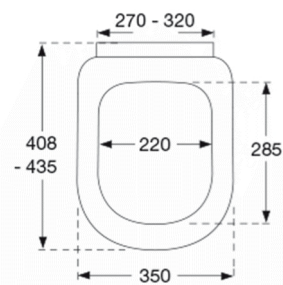

**Pressalit 3 684**  
**Toiletsæde med soft close inkl. beslag i rustfrit stål.**

<b>Funktioner</b>	Lift-off, Soft close	
<b>Varenummer</b>	684001-D77999 VVS: 615022001 NRF: 6190123 RSK: 7904471 EAN: 5708590301679	
<b>Farve</b>	Sort (RAL 9005)	
<b>Beskrivelse</b>	PRESSALIT toiletsæde med låg, model "Pressalit 3", art. nr. 684 af gennemfarvet hærdeplast inkl. D77 universal-flex-beslag i rustfrit stål. <ul style="list-style-type: none"> <li>- alternative beslag: D38</li> <li>- centerafstand: 270 - 320 mm</li> <li>- belastning - ringsæde 240 kg</li> <li>- passer på Philippe Starck 3 (Duravit)</li> <li>- 10 års garanti</li> </ul>	
<b>Designtype</b>	Wrap-over	
<b>Designer</b>	Pressalit	
<b>Design-år</b>	2009	