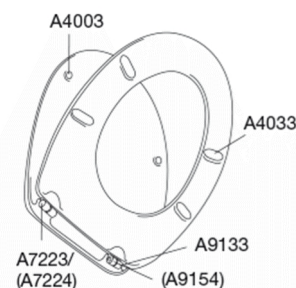

Pressalit T 2 324
Standard toiletsæde inkl. beslag i rustfrit stål

Varenummer

324000-BN2999
VVS:615039000
NRF:6190321
RSK:7904445
EAN:5708590243139

Pressalit T 2 er et traditionelt Pressalit-design med nye værdier. Den usynlige montering af nylon-hængslerne giver en glat, ubrudt underside på både sæde og låg. Det ser ikke blot godt ud, men er også rengøringsvenligt.

Farve

Hvid

Beskrivelse

PRESSALIT toiletsæde med låg, model "T 2", art. nr. 324 af gennemfarvet hærdeplast inkl. BN2 universalbeslag i rustfrit stål
- centerafstand: 85 - 185 mm
- belastning - ringsæde 240 kg
- inkl. indlagte hængselsfaner for nemmere rengøring
- anvendelig på universelle toiletter
- 10 års garanti