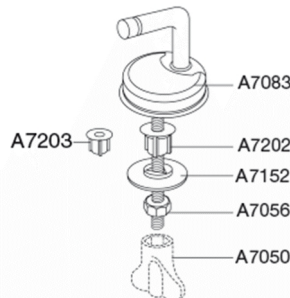

Pressalit T 2 324
Standard toiletsæde inkl. beslag i rustfrit stål

Varenummer

324000-BN2999
VVS:615039000
NRF:6190321
RSK:7904445
EAN:5708590243139

Pressalit T 2 er et traditionelt Pressalit-design med nye værdier. Den usynlige montering af nylon-hængslerne giver en glat, ubrudt underside på både sæde og låg. Det ser ikke blot godt ud, men er også rengøringsvenligt.

Farve

Hvid

Beskrivelse

PRESSALIT toiletsæde med låg, model "T 2", art. nr. 324 af gennemfarvet hærdeplast inkl. BN2 universalbeslag i rustfrit stål
- centerafstand: 85 - 185 mm
- belastning - ringsæde 240 kg
- inkl. indlagte hængselsfaner for nemmere rengøring
- anvendelig på universelle toiletter
- 10 års garanti