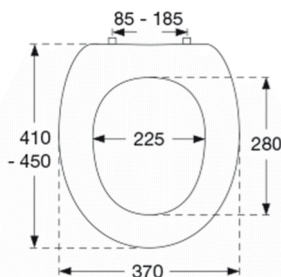

Farve

Hvid

Beskrivelse

PRESSALIT toiletsæde med låg, model "T 2", art. nr. 324 af gennemfarvet hærdeplast inkl. BN2 universalbeslag i rustfrit stål
- centerafstand: 85 - 185 mm
- belastning - ringsæde 240 kg
- inkl. indlagte hængselsfaner for nemmere rengøring
- anvendelig på universelle toiletter
- 10 års garanti