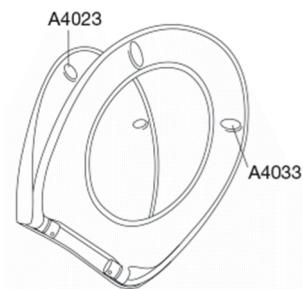

Pressalit Scandinavia PLUS 758
Toiletsæde med soft close og lift-off inkl. beslag i rustfrit stål

Funktioner	Lift-off, Soft close	
Varenummer	<p>758000-D04999 VVS:615044000 NRF:6190137 RSK:7904488 EAN:5708590301969</p>	
Farve	Hvid	
Beskrivelse	<p>Scandinavia PLUS er tredje generation af det berømte toiletsæde designet af Sigvard Bernadotte og Acton Bjørn i 1975. Funktionerne og stabiliteten er forbedret og den smilende front bibeholdt – det bedste fra nutiden og fortiden kombineret på skønneste vis.</p> <p>PRESSALIT toiletsæde med låg, model "Scandinavia PLUS", art. 758 af gennemfarvet hærdeplast med indbygget soft close inkl. D04 universalbeslag/BL6 universalbeslag m/kipanker i rustfrit stål til lift-off.</p> <ul style="list-style-type: none"> - afmontering af sæde/låg letter rengøringen - centerafstand: 135 - 210 mm - belastning - ringsæde 240 kg - anvendelig på universelle toiletter - 10 års garanti 	
Designtype	Sandwich	
Designer	Pressalit	
Design-år	2012	