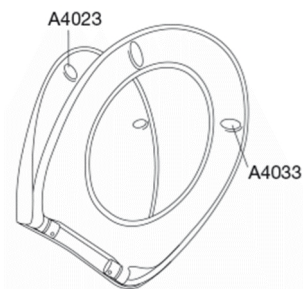

Pressalit Scandinavia PLUS 758
Toiletsæde med soft close og lift-off inkl. beslag i rustfrit stål

Funktioner	Lift-off, Soft close	
Varenummer	<p>758068-D04999 VVS:615044068 NRF:6190145 RSK:7904499 EAN:5708590302997</p>	
Farve	Bermudablå	
Beskrivelse	<p>Scandinavia PLUS er tredje generation af det berømte toiletsæde designet af Sigvard Bernadotte og Acton Bjørn i 1975. Funktionerne og stabiliteten er forbedret og den smilende front bibeholdt – det bedste fra nutiden og fortiden kombineret på skønneste vis.</p> <p>PRESSALIT toiletsæde med låg, model "Scandinavia PLUS", art. 758 af gennemfarvet hærdeplast med indbygget soft close inkl. D04 universalbeslag/BL6 universalbeslag m/kipanker i rustfrit stål til lift-off.</p> <ul style="list-style-type: none"> - afmontering af sæde/låg letter rengøringen - centerafstand: 135 - 210 mm - belastning - ringsæde 240 kg - anvendelig på universelle toiletter - 10 års garanti 	
Designtype	Sandwich	
Designer	Pressalit	
Design-år	2012	