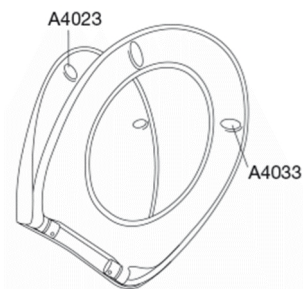

Pressalit Scandinavia PLUS 758
Toiletsæde med soft close og lift-off inkl. beslag i rustfrit stål

Funktioner	Lift-off, Soft close	
Varenummer	758112-D04999 VVS:615044112 NRF:6190156 RSK:7904500 EAN:5708590303024	
Farve	Antracitgrå	
Beskrivelse	Scandinavia PLUS er tredje generation af det berømte toiletsæde designet af Sigvard Bernadotte og Acton Bjørn i 1975. Funktionerne og stabiliteten er forbedret og den smilende front bibeholdt – det bedste fra nutiden og fortiden kombineret på skønneste vis. PRESSALIT toiletsæde med låg, model "Scandinavia PLUS", art. 758 af gennemfarvet hærdeplast med indbygget soft close inkl. D04 universalbeslag/BL6 universalbeslag m/kipanker i rustfrit stål til lift-off. - afmontering af sæde/låg letter rengøringen - centerafstand: 135 - 210 mm - belastning - ringsæde 240 kg - anvendelig på universelle toiletter - 10 års garanti	
Designtype	Sandwich	
Designer	Pressalit	
Design-år	2012	