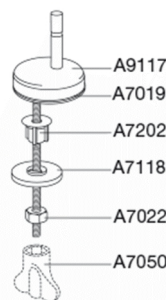

Pressalit Scandinavia PLUS 758
Toiletsæde med soft close og lift-off inkl. beslag i rustfrit stål

Materialer	<p>TOILETSÆDE: Materialet er gennemfarvet hærdeplast (UF A 10 = Ureaformaldehyd) uden indhold af miljøfarlige stoffer. UF-plast består af 67% ureaformaldehydharpiks, 28% cellulose samt 5% mineraler, pigmenter, smøremiddel og fugtindhold. Råvaren fra leverandøren indeholder maksimalt 0,03% fri formaldehyd og efter udhærdning endnu mindre.</p> <p>BUFFERE: EVA (copolymer af ethylen og vinylacetat).</p> <p>DÆMPERSÆT (kun relevant for toiletsæder med soft close): Hydraulisk dæmper med dæmperhus i rustfrit stål og plastdele i termoplast.</p> <p>BESLAG: Rustfrit stål type W. nr. 1.4301/M og termoplast.</p>
Maksimal belastning	Belastning - ringsæde 240 kg
Vægt (kg)	3,047
Mål pr. stk. (emballeret)	494x390x72 mm
Vægt emballeret (kg)	3,511
Mål pr. kolli	504x400x366 mm
Vægt pr. kolli (kg)	17,555
Antal pr. kolli	5
Kolli pr. palle	12
Antal pr. palle	60
Rengøring	<p>Benyt et mildt sæbeholdigt rengøringsmiddel til rengøring af wc-sædet. Vær sikker på, at der ikke efterlades noget fugt på sæde og beslag. Tør derfor både sæde og beslag af med en blød og tør klud. Wc-rens og andre klorholdige, slibende eller ætsende rengøringsmidler bør ikke komme i kontakt med sæde og beslag, da det kan medføre beskadigelse eller flyverust. Derfor bør sædet være slået op, indtil al wc-rens er skyllet væk.</p>
Garanti	<p>Der ydes 10 års garanti på dit toiletsæde. Pressalit reparerer eller ombytter toiletsædet til samme eller anden anvendelig model, efter Pressalits valg, såfremt materiale- eller fabrikationsfejl på toiletsædet viser sig ved normalt brug inden for 10 år fra købsdatoen. Garantien er betinget af dokumentation for køb af toiletsædet.</p> <p>Der tages forbehold for ændringer i produktsortiment, tekniske ændringer og trykfejl.</p>