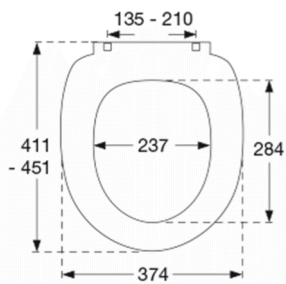

Pressalit Scandinavia PLUS 758
Toiletsæde med soft close og lift-off inkl. beslag i rustfrit stål

Materialer	<p>TOILETSÆDE: Materialet er gennemfarvet hærdeplast (UF A 10 = Ureaformaldehyd) uden indhold af miljøfarlige stoffer. UF-plast består af 67% ureaformaldehydharpiks, 28% cellulose samt 5% mineraler, pigmenter, smøremiddel og fugtindhold. Råvaren fra leverandøren indeholder maksimalt 0,03% fri formaldehyd og efter udhærdning endnu mindre.</p> <p>BUFFERE: EVA (copolymer af ethylen og vinylacetat).</p> <p>DÆMPERSÆT (kun relevant for toiletsæder med soft close): Hydraulisk dæmper med dæmperhus i rustfrit stål og plastdele i termoplast.</p> <p>BESLAG: Rustfrit stål type W. nr. 1.4301/M og termoplast.</p>
Maksimal belastning	Belastning - ringsæde 240 kg
Vægt (kg)	3,047
Mål pr. stk. (emballeret)	494x390x72 mm
Vægt emballeret (kg)	3,511
Mål pr. kolli	504x400x366 mm
Vægt pr. kolli (kg)	17,555
Antal pr. kolli	5
Kolli pr. palle	12
Antal pr. palle	60
Rengøring	<p>Benyt et mildt sæbeholdigt rengøringsmiddel til rengøring af wc-sædet. Vær sikker på, at der ikke efterlades noget fugt på sæde og beslag. Tør derfor både sæde og beslag af med en blød og tør klud. Wc-rens og andre klorholdige, slibende eller ætsende rengøringsmidler bør ikke komme i kontakt med sæde og beslag, da det kan medføre beskadigelse eller flyverust. Derfor bør sædet være slået op, indtil al wc-rens er skyllet væk.</p>
Garanti	<p>Der ydes 10 års garanti på dit toiletsæde. Pressalit reparerer eller ombytter toiletsædet til samme eller anden anvendelig model, efter Pressalits valg, såfremt materiale- eller fabrikationsfejl på toiletsædet viser sig ved normalt brug inden for 10 år fra købsdatoen. Garantien er betinget af dokumentation for køb af toiletsædet.</p> <p>Der tages forbehold for ændringer i produktsortiment, tekniske ændringer og trykfejl.</p>