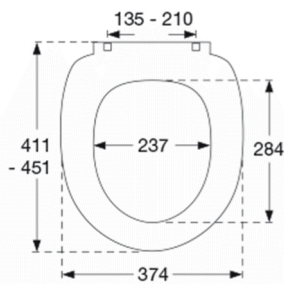

Pressalit Scandinavia PLUS 758
Toiletsæde med soft close og lift-off inkl. beslag i rustfrit stål

| | | |
|--------------------|--|---|
| Funktioner | Lift-off, Soft close |  |
| Varenummer | <p>758125-D04999 VVS:615044125 NRF:6190146 RSK:7904502 EAN:5708590303055</p> | |
| Farve | Nude | |
| Beskrivelse | <p>Scandinavia PLUS er tredje generation af det berømte toiletsæde designet af Sigvard Bernadotte og Acton Bjørn i 1975. Funktionerne og stabiliteten er forbedret og den smilende front bibeholdt – det bedste fra nutiden og fortiden kombineret på skønneste vis.</p> <p>PRESSALIT toiletsæde med låg, model "Scandinavia PLUS", art. 758 af gennemfarvet hærdeplast med indbygget soft close inkl. D04 universalbeslag/BL6 universalbeslag m/kipanker i rustfrit stål til lift-off.</p> <ul style="list-style-type: none"> - afmontering af sæde/låg letter rengøringen - centerafstand: 135 - 210 mm - belastning - ringsæde 240 kg - anvendelig på universelle toiletter - 10 års garanti | |
| Designtype | Sandwich | |
| Designer | Pressalit | |
| Design-år | 2012 | |