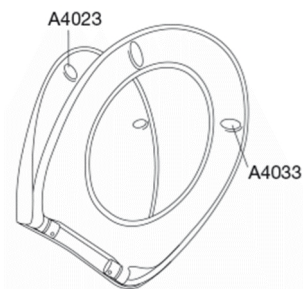

Pressalit Scandinavia PLUS 758
Toiletsæde med soft close og lift-off inkl. beslag i rustfrit stål

| | | |
|--------------------|--|---|
| Funktioner | Lift-off, Soft close |  |
| Varenummer | <p>758125-D04999 VVS:615044125 NRF:6190146 RSK:7904502 EAN:5708590303055</p> | |
| Farve | Nude | |
| Beskrivelse | <p>Scandinavia PLUS er tredje generation af det berømte toiletsæde designet af Sigvard Bernadotte og Acton Bjørn i 1975. Funktionerne og stabiliteten er forbedret og den smilende front bibeholdt – det bedste fra nutiden og fortiden kombineret på skønneste vis.</p> <p>PRESSALIT toiletsæde med låg, model "Scandinavia PLUS", art. 758 af gennemfarvet hærdeplast med indbygget soft close inkl. D04 universalbeslag/BL6 universalbeslag m/kipanker i rustfrit stål til lift-off.</p> <ul style="list-style-type: none"> - afmontering af sæde/låg letter rengøringen - centerafstand: 135 - 210 mm - belastning - ringsæde 240 kg - anvendelig på universelle toiletter - 10 års garanti | |
| Designtype | Sandwich | |
| Designer | Pressalit | |
| Design-år | 2012 | |