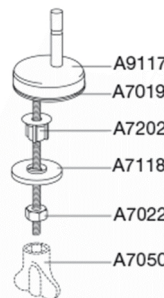

Pressalit Scandinavia PLUS 758
Toiletsæde med soft close og lift-off inkl. beslag i rustfrit stål

| | | |
|--------------------|--|---|
| Funktioner | Lift-off, Soft close |  |
| Varenummer | <p>758125-D04999 VVS:615044125 NRF:6190146 RSK:7904502 EAN:5708590303055</p> | |
| Farve | Nude | |
| Beskrivelse | <p>Scandinavia PLUS er tredje generation af det berømte toiletsæde designet af Sigvard Bernadotte og Acton Bjørn i 1975. Funktionerne og stabiliteten er forbedret og den smilende front bibeholdt – det bedste fra nutiden og fortiden kombineret på skønneste vis.</p> <p>PRESSALIT toiletsæde med låg, model "Scandinavia PLUS", art. 758 af gennemfarvet hærdeplast med indbygget soft close inkl. D04 universalbeslag/BL6 universalbeslag m/kipanker i rustfrit stål til lift-off.</p> <ul style="list-style-type: none"> - afmontering af sæde/låg letter rengøringen - centerafstand: 135 - 210 mm - belastning - ringsæde 240 kg - anvendelig på universelle toiletter - 10 års garanti | |
| Designtype | Sandwich | |
| Designer | Pressalit | |
| Design-år | 2012 | |