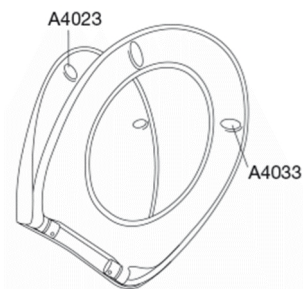

Pressalit Scandinavia PLUS 758
Toiletsæde med soft close og lift-off inkl. beslag i rustfrit stål

Funktioner	Lift-off, Soft close	
Varenummer	<p>758188-D04999 VVS:615044188 NRF:6190148 RSK:7904505 EAN:5708590303147</p>	
Farve	Blå (RAL 5002)	
Beskrivelse	<p>Scandinavia PLUS er tredje generation af det berømte toiletsæde designet af Sigvard Bernadotte og Acton Bjørn i 1975. Funktionerne og stabiliteten er forbedret og den smilende front bibeholdt – det bedste fra nutiden og fortiden kombineret på skønneste vis.</p> <p>PRESSALIT toiletsæde med låg, model "Scandinavia PLUS", art. 758 af gennemfarvet hærdeplast med indbygget soft close inkl. D04 universalbeslag/BL6 universalbeslag m/kipanker i rustfrit stål til lift-off.</p> <ul style="list-style-type: none"> - afmontering af sæde/låg letter rengøringen - centerafstand: 135 - 210 mm - belastning - ringsæde 240 kg - anvendelig på universelle toiletter - 10 års garanti 	
Designtype	Sandwich	
Designer	Pressalit	
Design-år	2012	