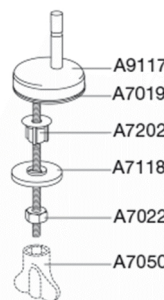

Pressalit Scandinavia PLUS 758
Toiletsæde med soft close og lift-off inkl. beslag i rustfrit stål

Materialer	<p>TOILETSÆDE: Materialet er gennemfarvet hærdeplast (UF A 10 = Ureaformaldehyd) uden indhold af miljøfarlige stoffer. UF-plast består af 67% ureaformaldehydharpiks, 28% cellulose samt 5% mineraler, pigmenter, smøremiddel og fugtindhold. Råvaren fra leverandøren indeholder maksimalt 0,03% fri formaldehyd og efter udhærdning endnu mindre.</p> <p>BUFFERE: EVA (copolymer af ethylen og vinylacetat).</p> <p>DÆMPERSÆT (kun relevant for toiletsæder med soft close): Hydraulisk dæmper med dæmperhus i rustfrit stål og plastdele i termoplast.</p> <p>BESLAG: Rustfrit stål type W. nr. 1.4301/M og termoplast.</p>
Maksimal belastning	<p>Belastning - ringsæde 240 kg</p>
Vægt (kg)	3,047
Mål pr. stk. (emballeret)	494x390x72 mm
Vægt emballeret (kg)	3,511
Mål pr. kolli	504x400x366 mm
Vægt pr. kolli (kg)	17,555
Antal pr. kolli	5
Kolli pr. palle	12
Antal pr. palle	60
Rengøring	<p>Benyt et mildt sæbeholdigt rengøringsmiddel til rengøring af wc-sædet. Vær sikker på, at der ikke efterlades noget fugt på sæde og beslag. Tør derfor både sæde og beslag af med en blød og tør klud. Wc-rens og andre klorholdige, slibende eller ætsende rengøringsmidler bør ikke komme i kontakt med sæde og beslag, da det kan medføre beskadigelse eller flyverust. Derfor bør sædet være slået op, indtil al wc-rens er skyllet væk.</p>
Garanti	<p>Der ydes 10 års garanti på dit toiletsæde. Pressalit reparerer eller ombytter toiletsædet til samme eller anden anvendelig model, efter Pressalits valg, såfremt materiale- eller fabrikationsfejl på toiletsædet viser sig ved normalt brug inden for 10 år fra købsdatoen. Garantien er betinget af dokumentation for køb af toiletsædet.</p> <p>Der tages forbehold for ændringer i produktsortiment, tekniske ændringer og trykfejl.</p>