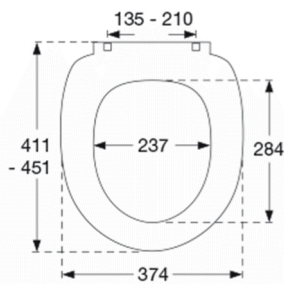

Pressalit Scandinavia PLUS 758
Toiletsæde med soft close og lift-off inkl. beslag i rustfrit stål

Materialer	<p>TOILETSÆDE: Materialet er gennemfarvet hærdeplast (UF A 10 = Ureaformaldehyd) uden indhold af miljøfarlige stoffer. UF-plast består af 67% ureaformaldehydharpiks, 28% cellulose samt 5% mineraler, pigmenter, smøremiddel og fugtindhold. Råvaren fra leverandøren indeholder maksimalt 0,03% fri formaldehyd og efter udhærdning endnu mindre.</p> <p>BUFFERE: EVA (copolymer af ethylen og vinylacetat).</p> <p>DÆMPERSÆT (kun relevant for toiletsæder med soft close): Hydraulisk dæmper med dæmperhus i rustfrit stål og plastdele i termoplast.</p> <p>BESLAG: Rustfrit stål type W. nr. 1.4301/M og termoplast.</p>
Maksimal belastning	<p>Belastning - ringsæde 240 kg</p>
Vægt (kg)	3,047
Mål pr. stk. (emballeret)	494x390x72 mm
Vægt emballeret (kg)	3,511
Mål pr. kolli	504x400x366 mm
Vægt pr. kolli (kg)	17,555
Antal pr. kolli	5
Kolli pr. palle	12
Antal pr. palle	60
Rengøring	<p>Benyt et mildt sæbeholdigt rengøringsmiddel til rengøring af wc-sædet. Vær sikker på, at der ikke efterlades noget fugt på sæde og beslag. Tør derfor både sæde og beslag af med en blød og tør klud. Wc-rens og andre klorholdige, slibende eller ætsende rengøringsmidler bør ikke komme i kontakt med sæde og beslag, da det kan medføre beskadigelse eller flyverust. Derfor bør sædet være slået op, indtil al wc-rens er skyllet væk.</p>
Garanti	<p>Der ydes 10 års garanti på dit toiletsæde. Pressalit reparerer eller ombytter toiletsædet til samme eller anden anvendelig model, efter Pressalits valg, såfremt materiale- eller fabrikationsfejl på toiletsædet viser sig ved normalt brug inden for 10 år fra købsdatoen. Garantien er betinget af dokumentation for køb af toiletsædet.</p> <p>Der tages forbehold for ændringer i produktsortiment, tekniske ændringer og trykfejl.</p>