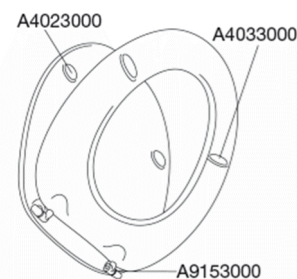

Pressalit Zaga 314
Standard toiletsæde inkl. beslag i rustfrit stål

Varenummer

314000-BN8999
VVS:615049000
NRF:6190701
RSK:7904442
EAN:5708590242972

Pressalit Zaga er et toiletsæde med retro-touch. Bløde, runde former og glatte, blanke flader. Den usynlige montering af nylon-hængslerne giver en glat, ubrudt underside på både sæde og låg. Det ser ikke blot godt ud, men er også rengøringsvenligt.

Farve

Hvid

Beskrivelse

PRESSALIT toiletsæde med låg, model "Zaga", art. nr. 314 af gennemfarvet hærdeplast inkl. BN8 universalbeslag i rustfrit stål.

- centerafstand: 85-180 mm
- belastning - ringsæde 240 kg
- inkl. indlagte hængselsfaner for nemmere rengøring
- anvendelig på universelle toiletter
- 10 års garanti