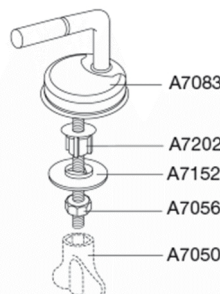

Pressalit Zaga 314
Standard toiletsæde inkl. beslag i rustfrit stål

Varenummer

314000-BN8999
VVS:615049000
NRF:6190701
RSK:7904442
EAN:5708590242972

Pressalit Zaga er et toiletsæde med retro-touch. Bløde, runde former og glatte, blanke flader. Den usynlige montering af nylon-hængslerne giver en glat, ubrudt underside på både sæde og låg. Det ser ikke blot godt ud, men er også rengøringsvenligt.

Farve

Hvid

Beskrivelse

PRESSALIT toiletsæde med låg, model "Zaga", art. nr. 314 af gennemfarvet hærdeplast inkl. BN8 universalbeslag i rustfrit stål.

- centerafstand: 85-180 mm
- belastning - ringsæde 240 kg
- inkl. indlagte hængselsfaner for nemmere rengøring
- anvendelig på universelle toiletter
- 10 års garanti