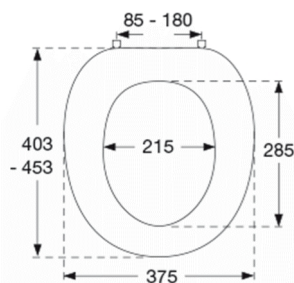

Pressalit Zaga 314
Standard toiletsæde inkl. beslag i rustfrit stål

Varenummer

314000-BN8999
VVS:615049000
NRF:6190701
RSK:7904442
EAN:5708590242972

Pressalit Zaga er et toiletsæde med retro-touch. Bløde, runde former og glatte, blanke flader. Den usynlige montering af nylon-hængslerne giver en glat, ubrudt underside på både sæde og låg. Det ser ikke blot godt ud, men er også rengøringsvenligt.

Farve

Hvid

Beskrivelse

PRESSALIT toiletsæde med låg, model "Zaga", art. nr. 314 af gennemfarvet hærdeplast inkl. BN8 universalbeslag i rustfrit stål.

- centerafstand: 85-180 mm
- belastning - ringsæde 240 kg
- inkl. indlagte hængselsfaner for nemmere rengøring
- anvendelig på universelle toiletter
- 10 års garanti