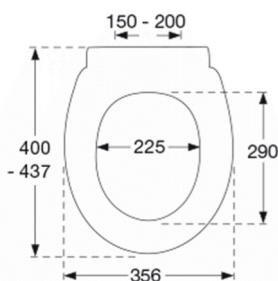

**Pressalit 750**  
**Standard toiletsæde inkl. beslag i rustfrit stål**

**Varenummer**

750000-DC3999  
VVS:615053000  
NRF:6190098  
RSK:7904558  
EAN:5708590338231

Pressalit 750 har et enkelt design med stilrene linjer og passer på Gustavsberg Nautic/Nordic.

**Farve**

Hvid

**Beskrivelse**

PRESSALIT toiletsæde med låg, model "Pressalit 750", art. nr. 750 af gennemfarvet hærdeplast inkl. DC3 universalbeslag i rustfrit stål.  
- centerafstand: 150-200 mm  
- belastning - ringsæde 180 kg  
- passer på Gustavsberg Nautic/Nordic  
- 10 års garanti