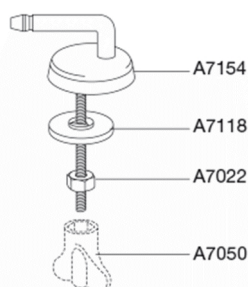

**Pressalit 750**  
**Standard toiletsæde inkl. beslag i rustfrit stål**

**Varenummer**

750000-DC3999  
VVS:615053000  
NRF:6190098  
RSK:7904558  
EAN:5708590338231

Pressalit 750 har et enkelt design med stilrene linjer og passer på Gustavsberg Nautic/Nordic.

**Farve**

Hvid

**Beskrivelse**

PRESSALIT toiletsæde med låg, model "Pressalit 750", art. nr. 750 af gennemfarvet hærdeplast inkl. DC3 universalbeslag i rustfrit stål.  
- centerafstand: 150-200 mm  
- belastning - ringsæde 180 kg  
- passer på Gustavsberg Nautic/Nordic  
- 10 års garanti