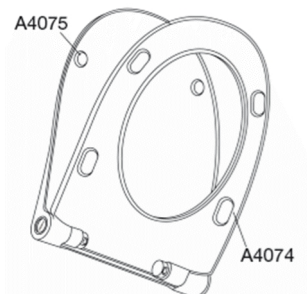

PRESSALIT toiletsæde med låg, model "Pressalit Sway D", art. nr. 934 af gennemfarvet hærdeplast inkl. BL6 universal kipanker beslag til lift-off i rustfrit stål.
- centerafstand: 141-219 mm
- belastning - ringsæde 240 kg
- 10 års garanti