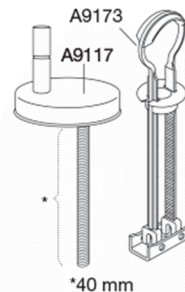

Designtype

Sandwich

Designer

Pressalit

Design-år

2015