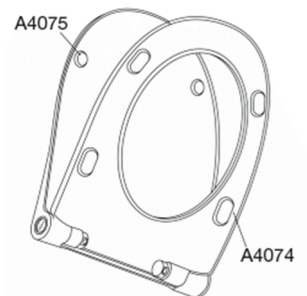

Designtype

Sandwich

Designer

Pressalit

Design-år

2015