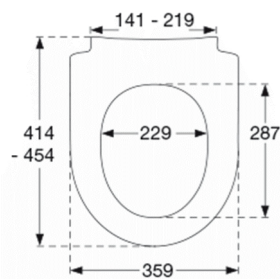

Designtype

Sandwich

Designer

Pressalit

Design-år

2015