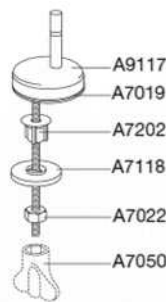

Pressalit Sway Uni 970
Toiletsæde med soft close og lift-off inkl. beslag i rustfrit stål

Funktioner	Lift-off, Soft close	
Varenummer	970001-D04999 VVS:615060001 NRF:6190219 RSK:7821798 EAN:5708590340593	
Farve	Sort (RAL 9005)	
Beskrivelse	<p>PRESSALIT toiletsæde med låg, model "Pressalit Sway Uni", art. nr. 970 af gennemfarvet hærdeplast med indbygget soft close inkl. D04 universalbeslag/BL6 universalbeslag m/kipanker med lift-off i rustfrit stål.</p> <ul style="list-style-type: none"> - afmontering af sæde/låg letter rengøringen - centerafstand 92-170 mm - belastning - ringsæde 240 kg - anvendelig på universelle toiletter - 10 års garanti 	
Designtype	Sandwich	
Designer	Pressalit	
Design-år	2016	