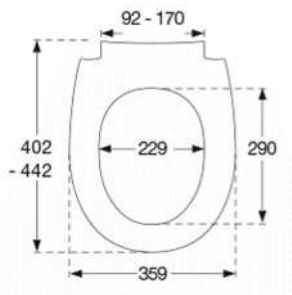

Pressalit Sway Uni 970
Toiletsæde med soft close og lift-off inkl. beslag i rustfrit stål

Funktioner	Lift-off, Soft close	
Varenummer	970001-D04999 VVS:615060001 NRF:6190219 RSK:7821798 EAN:5708590340593	
Farve	Sort (RAL 9005)	
Beskrivelse	<p>PRESSALIT toiletsæde med låg, model "Pressalit Sway Uni", art. nr. 970 af gennemfarvet hærdeplast med indbygget soft close inkl. D04 universalbeslag/BL6 universalbeslag m/kipanker med lift-off i rustfrit stål.</p> <ul style="list-style-type: none"> - afmontering af sæde/låg letter rengøringen - centerafstand 92-170 mm - belastning - ringsæde 240 kg - anvendelig på universelle toiletter - 10 års garanti 	
Designtype	Sandwich	
Designer	Pressalit	
Design-år	2016	