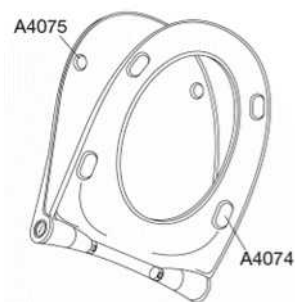

Pressalit Sway Uni 970
Toiletsæde med soft close og lift-off inkl. beslag i rustfrit stål

Funktioner	Lift-off, Soft close	
Varenummer	970001-D04999 VVS:615060001 NRF:6190219 RSK:7821798 EAN:5708590340593	
Farve	Sort (RAL 9005)	
Beskrivelse	<p>PRESSALIT toiletsæde med låg, model "Pressalit Sway Uni", art. nr. 970 af gennemfarvet hærdeplast med indbygget soft close inkl. D04 universalbeslag/BL6 universalbeslag m/kipanker med lift-off i rustfrit stål.</p> <ul style="list-style-type: none"> - afmontering af sæde/låg letter rengøringen - centerafstand 92-170 mm - belastning - ringsæde 240 kg - anvendelig på universelle toiletter - 10 års garanti 	
Designtype	Sandwich	
Designer	Pressalit	
Design-år	2016	