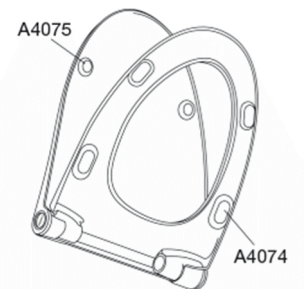

Pressalit Sway Norden 1030 Toiletsæde med soft close og lift-off inkl. beslag i rustfrit stål

Funktioner

Lift-off, Soft close

Varenummer

1030230-DH5999
VVS: 615062230
NRF: 6190302
RSK: 7821895
EAN: 5708590365596

Sway Norden har et slankt og selvikkert look. Forkæl dig selv med et sæde, der er et lækkert match til din stilsikre livsstil.

Farve

Mat hvid

Beskrivelse

PRESSALIT toiletsæde med låg, model "Pressalit Sway Norden", art. nr. 1030 af gennemfarvet hærdeplast inkl. DH5 universal kombi beslag til lift-off i rustfrit stål.

- centerafstand: 135-213 mm
- belastning - ringsæde 240 kg
- 10 års garanti

Designtype

Sandwich

Designer

Pressalit

Design-år

2017

Pressalit Sway Norden 1030 Toiletsæde med soft close og lift-off inkl. beslag i rustfrit stål