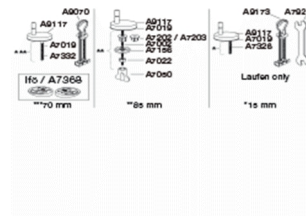

Beskrivelse

PRESSALIT toiletsæde med låg, model "Pressalit Sway Norden", art. nr. 1030 af gennemfarvet hærdeplast inkl. DH5 universal kombi beslag til lift-off i rustfrit stål.

- centerafstand: 135-213 mm
- belastning - ringsæde 240 kg
- 10 års garanti