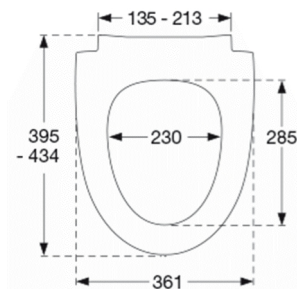

Sway Norden har et slankt og selvikkert look. Forkæl dig selv med et sæde, der er et lækkert match til din stilsikre livsstil.

Farve

Mat hvid

Beskrivelse

PRESSALIT toiletsæde med låg, model "Pressalit Sway Norden", art. nr. 1030 af gennemfarvet hærdeplast inkl. DH5 universal kombi beslag til lift-off i rustfrit stål.

- centerafstand: 135-213 mm
- belastning - ringsæde 240 kg
- 10 års garanti

Designtype

Sandwich

Designer

Pressalit

Design-år

2017

Pressalit Sway Norden 1030 Toiletsæde med soft close og lift-off inkl. beslag i rustfrit stål