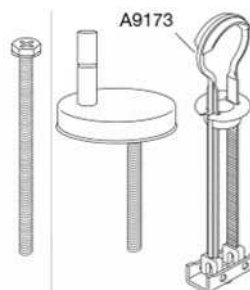

Pressalit Sway D2 994
Toiletsæde med soft close og lift-off inkl. beslag i rustfrit stål

Funktioner	Lift-off, Soft close	
Varenummer	994000-DF4999 VVS:615064000 NRF:6190162 RSK:7821821 EAN:5708590341934	
Farve	Hvid	
Beskrivelse	<p>PRESSALIT toiletsæde med låg, model "Pressalit Sway D2", art. nr. 994 af gennemfarvet hærdeplast med indbygget soft close inkl. DF4 universal kipanker beslag med lift-off i rustfrit stål.</p> <ul style="list-style-type: none"> - afmontering af sæde/låg letter rengøringen - centerafstand 137-215 mm - belastning - ringsæde 240 kg - 10 års garanti 	
Designtype	Sandwich	
Designer	Pressalit	
Design-år	2016	