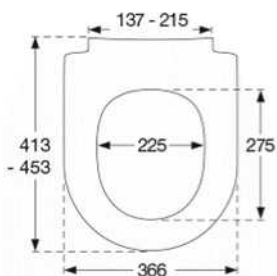

Pressalit Sway D2 994
Toiletsæde med soft close og lift-off inkl. beslag i rustfrit stål

Funktioner	Lift-off, Soft close	
Varenummer	994000-DF4999 VVS:615064000 NRF:6190162 RSK:7821821 EAN:5708590341934	
Farve	Hvid	
Beskrivelse	<p>PRESSALIT toiletsæde med låg, model "Pressalit Sway D2", art. nr. 994 af gennemfarvet hærdeplast med indbygget soft close inkl. DF4 universal kipanker beslag med lift-off i rustfrit stål.</p> <ul style="list-style-type: none"> - afmontering af sæde/låg letter rengøringen - centerafstand 137-215 mm - belastning - ringsæde 240 kg - 10 års garanti 	
Designtype	Sandwich	
Designer	Pressalit	
Design-år	2016	