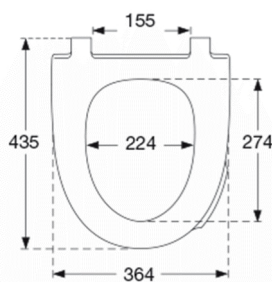

Designtype

Sandwich

Designer

Knud Holscher/Pressalit

Design-år

2016