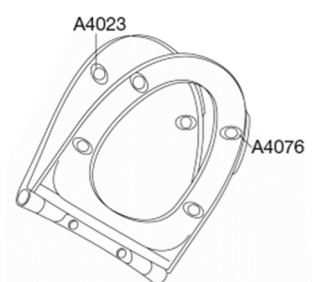

Designtype

Sandwich

Designer

Knud Holscher/Pressalit

Design-år

2016