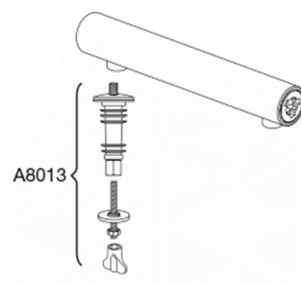

Designtype

Sandwich

Designer

Knud Holscher/Pressalit

Design-år

2016