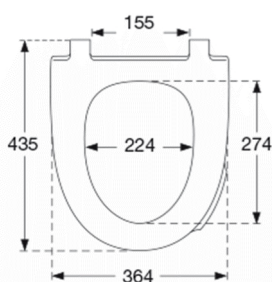

Designtype

Sandwich

Designer

Knud Holscher/Pressalit

Design-år

2016