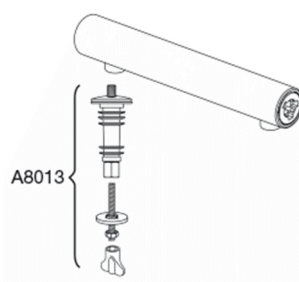

Designtype

Sandwich

Designer

Knud Holscher/Pressalit

Design-år

2016