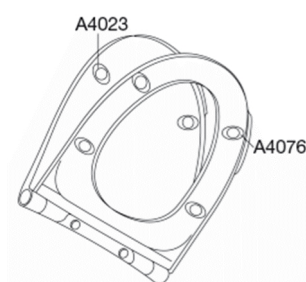

Designtype

Sandwich

Designer

Knud Holscher/Pressalit

Design-år

2016