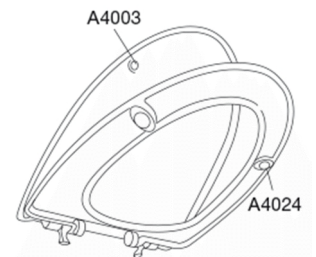

Beskrivelse

PRESSALIT toiletsæde med låg, model "Sign", art nr. 624 af gennemfarvet hærdeplast inkl. D79 universalbeslag med soft close i rustfrit stål.

- centerafstand: 132-212 mm
- belastning - ringsæde 240 kg
- 10 års garanti