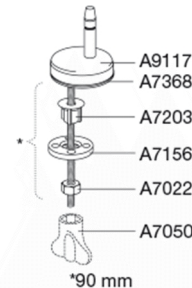

Beskrivelse

PRESSALIT toiletsæde med låg, model "Sign", art nr. 624 af gennemfarvet hærdeplast inkl. D79 universalbeslag med soft close i rustfrit stål.

- centerafstand: 132-212 mm
- belastning - ringsæde 240 kg
- 10 års garanti