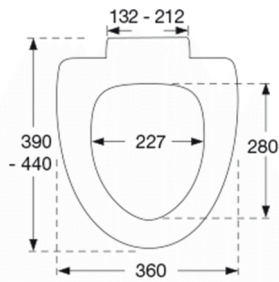

Beskrivelse

PRESSALIT toiletsæde med låg, model "Sign", art nr. 624 af gennemfarvet hærdeplast inkl. D79 universalbeslag med soft close i rustfrit stål.

- centerafstand: 132-212 mm
- belastning - ringsæde 240 kg
- 10 års garanti