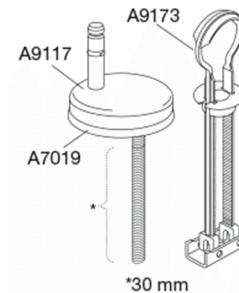

Farve

Sort (RAL 9005)

Beskrivelse

PRESSALIT toiletsæde med låg, model "Pressalit 1094", art. nr. 1094 af gennemfarvet hærdeplast inkl. DK7 universalbeslag i rustfrit stål.

- centerafstand: 115-190 mm
- belastning - ringsæde 180 kg
- 10 års garanti

Designtype

Sandwich

Designer

Pressalit

Design-år

2012

Pressalit 1094
Toiletsæde med soft close inkl. beslag i rustfrit stål

Materialer	<p>TOILETSÆDE: Materialet er gennemfarvet hærdeplast (UF A 10 = Ureaformaldehyd) uden indhold af miljøfarlige stoffer. UF-plast består af 67% ureaformaldehydharpiks, 28% cellulose samt 5% mineraler, pigmenter, smøremiddel og fugtindhold. Råvaren fra leverandøren indeholder maksimalt 0,03% fri formaldehyd og efter udhærdning endnu mindre.</p> <p>BUFFERE: EVA (copolymer af ethylen og vinylacetat).</p> <p>DÆMPERSÆT (kun relevant for toiletsæder med soft close): Hydraulisk dæmper med dæmperhus i rustfrit stål og plastdele i termoplast.</p> <p>BESLAG: Rustfrit stål type W. nr. 1.4301/M og termoplast.</p>
Produktkapacitet	Belastning - ringsæde 180 kg
Vægt	2,07 kg
Mål pr. stk. (emballeret)	457x389x66 mm
Vægt emballeret	2,46 kg
Mål pr. kolli	469x401x348 mm
Vægt pr. kolli	12,3 kg
Antal pr. kolli	5
Kolli pr. palle	12
Antal pr. palle	60
Rengøring	Benyt et mildt sæbeholdigt rengøringsmiddel til rengøring af wc-sædet. Vær sikker på, at der ikke efterlades noget fugt på sæde og beslag. Tør derfor både sæde og beslag af med en blød og tør klud. Wc-rens og andre klorholdige, slibende eller ætsende rengøringsmidler bør ikke komme i kontakt med sæde og beslag, da det kan medføre beskadigelse eller flyverust. Derfor bør sædet være slået op, indtil al wc-rens er skyllet væk.