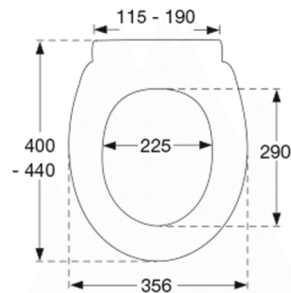

PRESSALIT®

Pressalit 1094 Toiletsæde med soft close inkl. beslag i rustfrit stål

Funktioner

Soft close

Varenummer

1094001-DK7999
VVS:615095001
NRF:6190372
EAN:5708590371405

Pressalit 1094 har et klassisk design med stilrene linjer. Komforten er god, og soft close funktionen tilføjer lidt ekstra luksus til hverdagen. Toiletsædet er topmonteret og passer på Laufen Pro N og Kompas.

Farve

Sort (RAL 9005)

Beskrivelse

PRESSALIT toiletsæde med låg, model "Pressalit 1094", art. nr. 1094 af gennemfarvet hærdeplast inkl. DK7 universalbeslag i rustfrit stål.

- centerafstand: 115-190 mm
- belastning - ringsæde 180 kg
- 10 års garanti