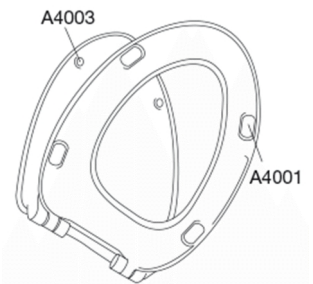

PRESSALIT®

Pressalit 1094 Toiletsæde med soft close inkl. beslag i rustfrit stål

Funktioner

Soft close

Varenummer

1094001-DK7999
VVS:615095001
NRF:6190372
EAN:5708590371405

Pressalit 1094 har et klassisk design med stilrene linjer. Komforten er god, og soft close funktionen tilføjer lidt ekstra luksus til hverdagen. Toiletsædet er topmonteret og passer på Laufen Pro N og Kompas.

Farve

Sort (RAL 9005)

Beskrivelse

PRESSALIT toiletsæde med låg, model "Pressalit 1094", art. nr. 1094 af gennemfarvet hærdeplast inkl. DK7 universalbeslag i rustfrit stål.

- centerafstand: 115-190 mm
- belastning - ringsæde 180 kg
- 10 års garanti