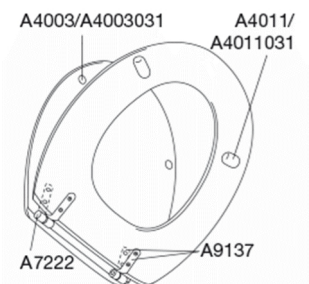

Pressalit Selandia 522 Standard toiletsæde i træ inkl. universal beslag i rustfrit stål

Varenummer

522607-B48999
VVS: 615101607
NRF: 6190257
RSK: 7904456
EAN: 5708590265056

Pressalit Selandia er et traditionelt toiletsæde af massivt træ.

Farve

Naturbirk

Beskrivelse

PRESSALIT toiletsæde med låg, model "Selandia", art. nr. 522 i massivt træ inkl. B48 universalbeslag i rustfrit stål.

- centerafstand: 120 - 170 mm
- farvet birk
- belastning - ringsæde 240 kg
- anvendelig på universelle toiletter
- 10 års garanti