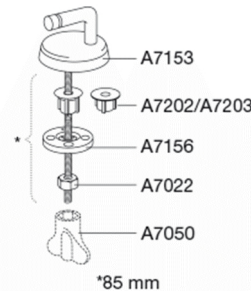

Pressalit Selandia 522 Standard toiletsæde i træ inkl. universal beslag i rustfrit stål

Varenummer

522607-B48999
VVS: 615101607
NRF: 6190257
RSK: 7904456
EAN: 5708590265056

Pressalit Selandia er et traditionelt toiletsæde af massivt træ.

Farve

Naturbirk

Beskrivelse

PRESSALIT toiletsæde med låg, model "Selandia", art. nr. 522 i massivt træ inkl. B48 universalbeslag i rustfrit stål.

- centerafstand: 120 - 170 mm
- farvet birk
- belastning - ringsæde 240 kg
- anvendelig på universelle toiletter
- 10 års garanti