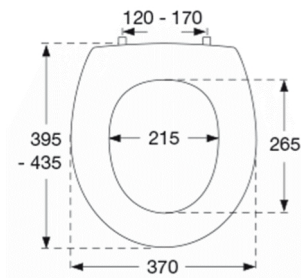

Farve

Naturbirk

Beskrivelse

PRESSALIT toiletsæde med låg, model "Selandia", art. nr. 522 i massivt træ inkl. B48 universalbeslag i rustfrit stål.

- centerafstand: 120 - 170 mm
- farvet birk
- belastning - ringsæde 240 kg
- anvendelig på universelle toiletter
- 10 års garanti

Designtype

Sandwich

Designer

Pressalit

Design-år

1996

Pressalit Selandia 522
Standard toiletsæde i træ inkl. universal beslag i rustfrit stål

Materialer	<p>TOILETSÆDE: (455) birk, mahognifarvet (farvepigment i lakken) (456) birk, kirsebærfarvet (farvepigment i lakken) (607) birk Overflade: 3 x syrehærdende klar lak.</p> <p>BUFFERE: EVA (copolymer af ethylen og vinylacetat).</p> <p>DÆMPERSÆT (kun relevant for toiletsæder med soft close): Hydraulisk dæmper med dæmperhus i rustfrit stål og plastdele i termoplast.</p> <p>BESLAG: Rustfrit stål type W. nr. 1.4301/M og termoplast.</p>
Produktkapacitet	Belastning - ringsæde 240 kg
Vægt	2,798 kg
Mål pr. stk. (emballeret)	463x391x69 mm
Vægt emballeret	3,098 kg
Mål pr. kolli	472x400x348 mm
Vægt pr. kolli	15,49 kg
Antal pr. kolli	5
Kolli pr. palle	18
Antal pr. palle	90
Rengøring	<p>Benyt et mildt sæbeholdigt rengøringsmiddel til rengøring af wc-sædet. Vær sikker på, at der ikke efterlades noget fugt på sæde og beslag. Tør derfor både sæde og beslag af med en blød og tør klud. Wc-rens og andre klorholdige, slibende eller ætsende rengøringsmidler bør ikke komme i kontakt med sæde og beslag, da det kan medføre beskadigelse eller flyverust. Derfor bør sædet være slået op, indtil al wc-rens er skyllet væk.</p>
Garanti	<p>Der ydes 10 års garanti på dit toiletsæde. Pressalit reparerer eller ombytter toiletsædet til samme eller anden anvendelig model, efter Pressalits valg, såfremt materiale- eller fabrikationsfejl på toiletsædet viser sig ved normalt brug inden for 10 år fra købsdatoen. Garantien er betinget af dokumentation for køb af toiletsædet.</p> <p>Der tages forbehold for ændringer i produktsortiment, tekniske ændringer og trykfejl.</p>