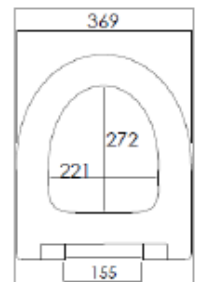

Alterna Toiletsæder

Beskrivelse

Hvide og sorte toiletsæder til de mest gængse toiletter på markedet

Produktegenskaber

- Udformet i hård plast (Duroplast), med undtagelse af Alterna Bambina som er i blød plast.
- Duroplast er et stærkt og holdbart materiale uden indhold af miljøfarlige stoffer.
- Materialet er pore frit, hvilket gør sædet meget hygiejnisk.
- Modeller med soft-close har en dæmpe-funktion der langsomt sænker sædet eller låget.
- Modeller med take-off, har en funktion som gør at sædet nemt kan løftes af hængslerne.

Mærkning/Godkendelser

Testet i overensstemmelse med DIN19516.

Drift og vedligeholdelse

Rengøring af selve toiletsædet foretages med almindeligt sæbevand og blød klud. Kan eventuelt renses for bakterier med sprit. WC-rens, kalkfjernere og andre rengøringsmidler som indeholder klor, slibemidler eller er ætsende, må ikke bruges til rengøring af toiletsædet, hængsler eller beslag.

Efter rengøring er det vigtigt at huske at aftørre sæde, beslag og hængsler, så de ikke efterlades fugtige med risiko for over tid at beskadige overfladen.

Advarsler

Et toiletsæde bør være slået op når selve kummen rengøres. Toiletsæder med take-off funktion løftes af kummen under rengøring.

Produktoversigt

Alterna S Slim -Passer til IFØ Sign og Spira

BD nr. 61 5525.100 Alterna S Slim toiletsæde med faste beslag, hvid hård plast