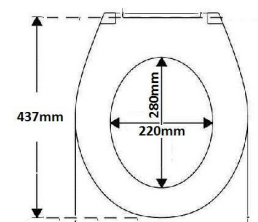

Alterna Estelle II - Passer til Alterna Estelle II vægtoilet

BD nr. 61 5531.200 Alterna Estelle II toiletsæde med soft-close, hvid hård plast