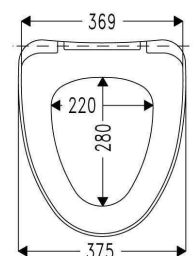

Alterna Baltiq og Baltiq II - Passer til Ifø Sign, *Spira* og SignArt Gulvstående toiletter

Passer til Ifø Spira hænge skål

BD nr. 61 5532.100 Alterna Baltiq toiletsæde med soft-close og take-off, hvid hård plast

BD nr. 61 5532.101 Alterna Baltiq toiletsæde med soft-close og take-off, sort hård plast

BD nr. 61 5536.200 Alterna Baltiq II toiletsæde med faste beslag, hvid hård plast