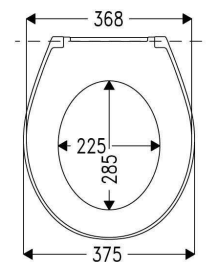

## Produktoversigt

Alterna S Slim -Passer til IFØ Sign og Spira

BD nr. 61 5525.100 Alterna S Slim toiletsæde med faste beslag, hvid hård plast

Alterna Estelle - Passer til Alterna Estelle II vægtoilet

BD nr. 61 5531.100 Alterna Estelle toiletsæde med faste beslag, hvid hård plast