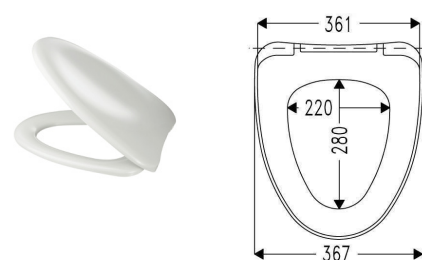

Alternar Arctiq - Universalsæde, passer til Ifö Cera, Ceranova, IS Skanitet, m.fl.
BD nr. 61 5533.100 Alternar Arctiq toiletsæde med softclose og take-off, hvid hård
plast BD nr. 61 5535.100 Alternar Arctiq toiletsæde med faste beslag, hård hvid plast

Alternar Bambina - 2-i-1 universalsæde til børn og voksne
BD nr. 61 5534.100 Alternar Bambina toiletsæde, hvid blød plast
Se børnesædet slået ned og op på billederne til højre