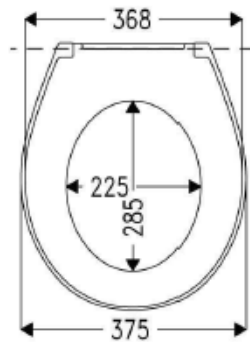

## Alterna Estelle toiletsæde

BD nr. 61 5531.100

Hvid

Faste beslag

For mere information, kontakt os på [Alterna@sgdd.dk](mailto:Alterna@sgdd.dk) eller i din nærmeste Brødrene Dahl butik

Saint-Gobain Distribution Denmark, Park Alle 370, 2605 Brøndby