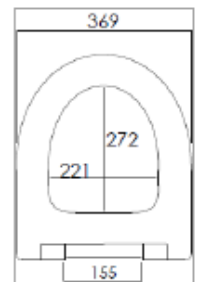

Produktoversigt

Alternna S Slim -Passer til IFØ Sign og Spira
BD nr. 61 5525.100

Alternna Estelle - Passer til Alternna Estelle II vægtoilet

BD nr. 61 5531.100 Alternna Estelle toiletsæde med faste beslag, hvid hård plast