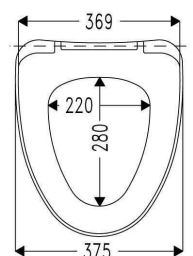

Alternna Baltiq og Baltiq II - Passer til Ifø Sign , *Spira* og SignArt Gulvstående toiletter

Passer til Ifø Spira hænge skål

BD nr. 61 5532.100 Alternna Baltiq toiletsæde med soft-close og take-off, hvid hård plast

BD nr. 61 5532.101 Alternna Baltiq toiletsæde med soft-close og take-off, sort hård plast

BD nr. 61 5536.200 Alternna Baltiq II toiletsæde med faste beslag, hvid hård plast