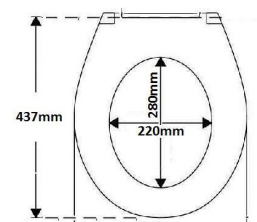

Alternna Estelle II - Passer til Alternna Estelle II vægtoilet

BD nr. 61 5531.200 Alternna Estelle II toiletsæde med soft-close, hvid hård plast