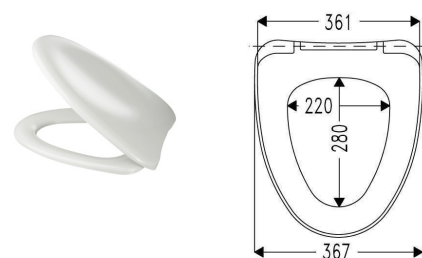

Alterna Arctiq - Universalsæde, passer til Ifö Cera, Ceranova, IS Skanitet, m.fl.
BD nr. 61 5533.100 Alterna Arctiq toiletsæde med softclose og take-off, hvid hård
plast BD nr. 61 5535.100 Alterna Arctiq toiletsæde med faste beslag, hård hvid plast

Alterna Bambina - 2-i-1 universalsæde til børn og voksne
BD nr. 61 5534.100 Alterna Bambina toiletsæde, hvid blød plast
Se børnesædet slået ned og op på billederne til højre