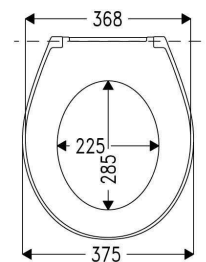

Produktoversigt

Alternna S Slim -Passer til IFØ Sign og Spira
BD nr. 61 5525.100

Alternna Estelle - Passer til Alternna Estelle II vægtoilet

BD nr. 61 5531.100 Alternna Estelle toiletsæde med faste beslag, hvid hård plast