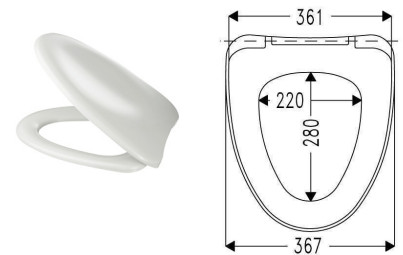

Alterna Arctiq - Universalsæde, passer til Ifö Cera, Ceranova, IS Skanitet, m.fl.
BD nr. 61 5533.100 Alterna Arctiq toiletsæde med softclose og take-off, hvid hård plast
BD nr. 61 5535.100 Alterna Arctiq toiletsæde med faste beslag, hård hvid plast

Alterna Bambina - 2-i-1 universalsæde til børn og voksne
BD nr. 61 5534.100 Alterna Bambina toiletsæde, hvid blød plast
Se børnesædet slået ned og op på billederne til venstre