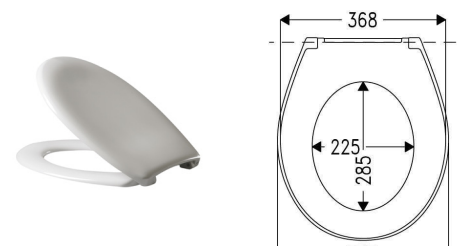

Produktoversigt

Alterna Estelle - Passer til Alterna Estelle II vægtoilet

BD nr. 61 5531.100 Alterna Estelle toiletsæde med faste beslag, hvid hård plast

Alterna Estelle II - Passer til Alterna Estelle II vægtoilet