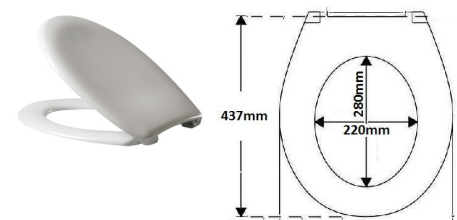

Alterna Estelle II - Passer til Alterna Estelle II vægtoilet

BD nr. 61 5531.200 Alterna Estelle II toiletsæde med soft-close, hvid hård plast