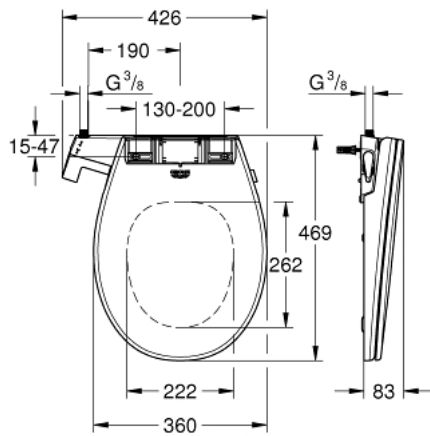

39 648 SH0 Bidetsæde

https://www.grohe.dk/da_dk/bidetsaede-39648SH0.html

- WC-sæde med låg
- 2 sprayarme (1 bag til, 1 til feminint skyl)
- spraydyserne renser sig selv med frisk vand både før og efter brug
- håndtag på siden betjenes manuelt og kræver ingen elektricitet
- justerbar spray intensitet
- Duroplast WC sæde og låg med soft-close funktion
- flexible water connection 3/8"
- inkluderer:
 - fastgørelsesplade
 - filter
- tryk 0.1 - 1 MPa (1 - 10 bar)
- i overensstemmelse med EN 1717